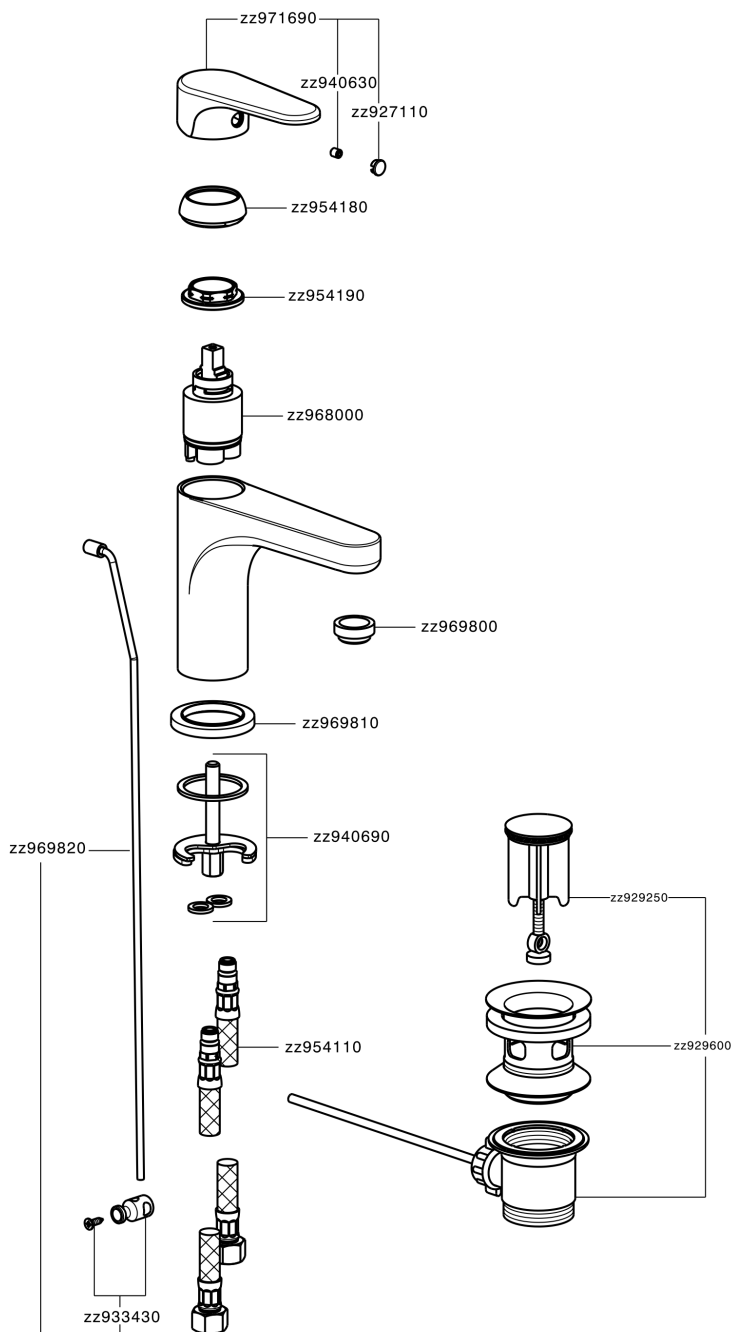

## Lavabo monomando large EnergySave ALMA\_A3000495

A3000495

<https://es.cisal.it/lavabo-monomando-large-energysave-alma-a3000495>

2025-01-05