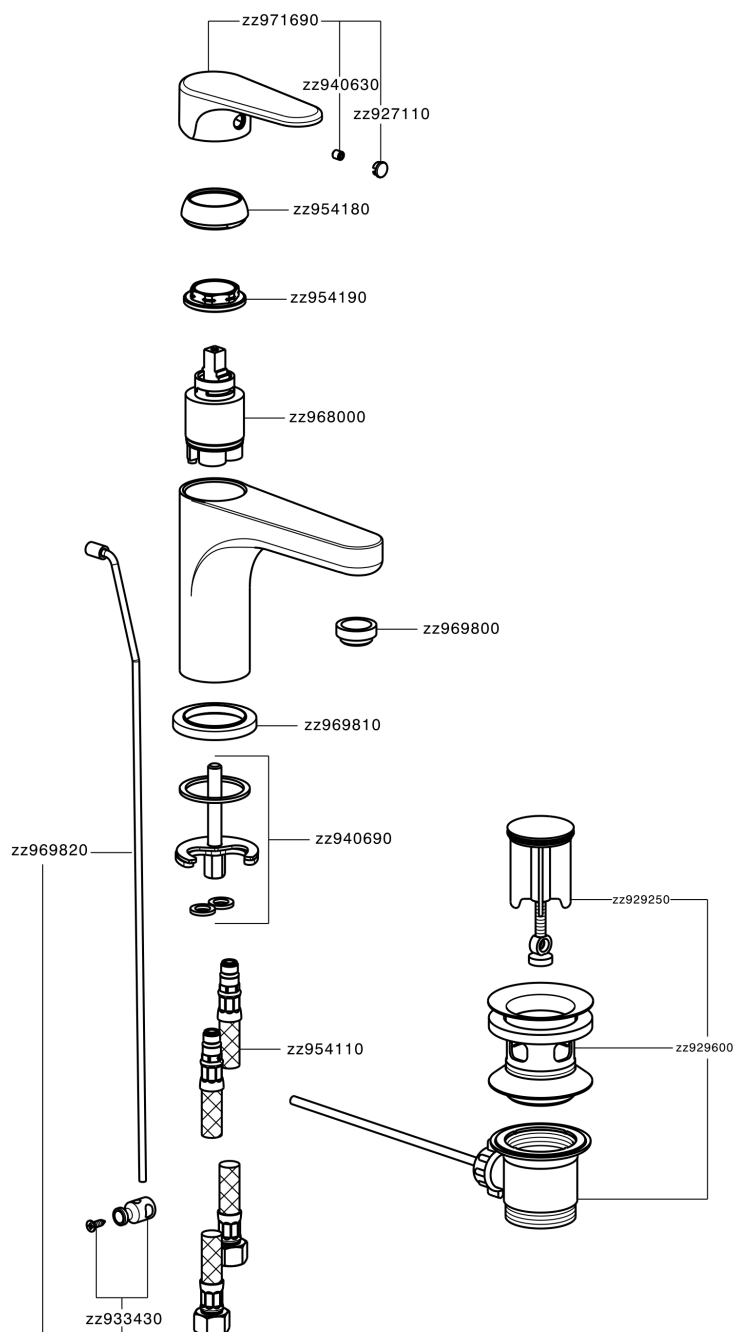

Lavabo monomando large EnergySave ALMA_A3000495

MODELO **A3000495**

Lavabo monomando large EnergySave, con desagüe automático 1"1/4, latiguillos acero G.3/8"

ACABADOS DISPONIBLES

-  **21** 21 Cromo
-  **2F** 2F Niquel Cepillado
-  **40** 40 Negro Mate

CARACTERÍSTICAS

Recambio Cartucho **ZZ96800000**

Cartucho Monomando 35 mm

EcoStop

La función EcoStop limita el caudal del agua aproximadamente el 50% de la salida máxima con una leve resistencia en la maneta. Basta con empujar ligeramente más allá de la mitad del tope sólo cuando se requiera la salida máxima de agua. Esto permitirá ahorrar hasta un 50% de agua.

EnergySave

Gracias al dispositivo EnergySave, si se acciona la maneta en la posición central únicamente saldrá agua fría, de modo que el calentador de agua no se pondrá en marcha y no se desperdiciará agua caliente, lo que supone un ahorro considerable de energía y costes. La temperatura puede ajustarse girando la maneta hacia la izquierda hasta alcanzar la temperatura deseada.

Lavabo monomando large EnergySave ALMA_A3000495

A3000495

<https://es.cisal.it/lavabo-monomando-large-energysave-alma-a3000495>

2025-01-05