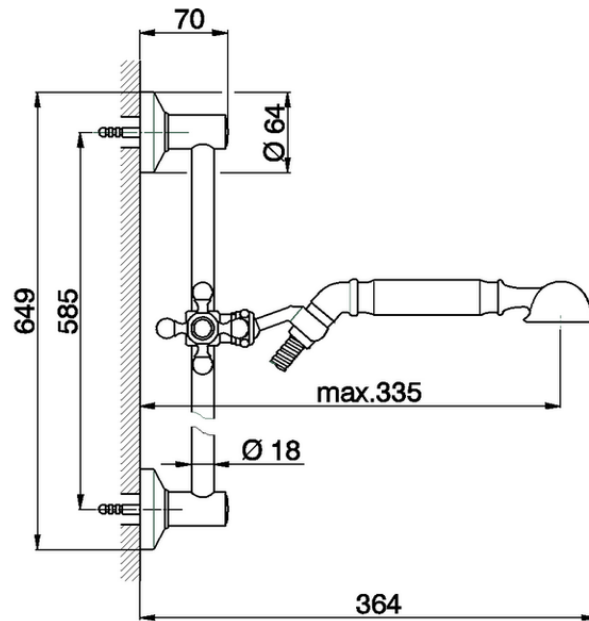

Conjunto ducha barra corrediza ARCANA TOSCANA_TS003112

TS003112

<https://es.cisal.it/conjunto-ducha-barra-corrediza-arcana-toscana-ts003112>

2025-01-15