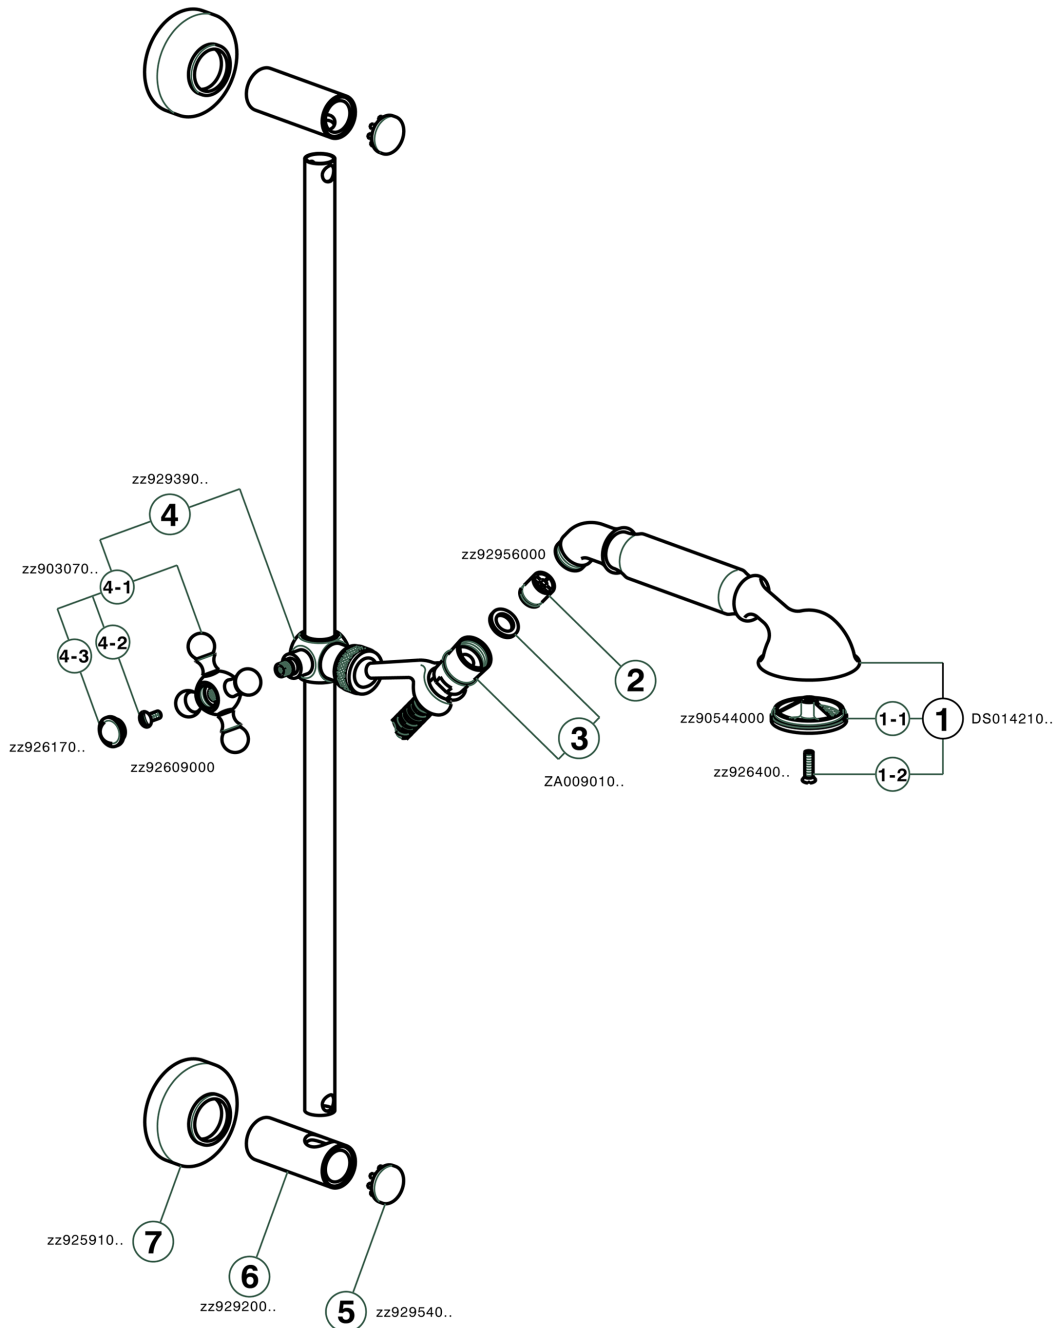

Conjunto ducha barra corrediza ARCANA TOSCANA_TS003112

TS003112

<https://es.cisal.it/conjunto-ducha-barra-corrediza-arcana-toscana-ts003112>

2025-01-15