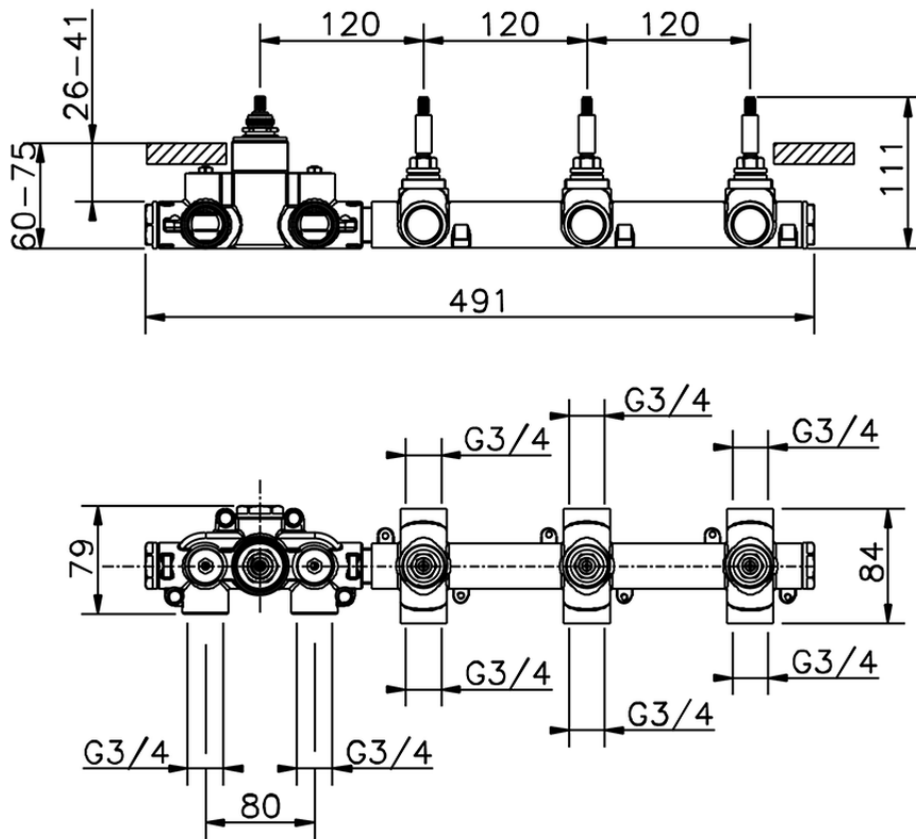

Parte externa termostático ducha 3 funciones WELLNESS_WE01R300

WE01R300

<https://es.cisal.it/parte-externa-termostatico-ducha-3-funciones-wellnesswe01r300>

ZA01R300

<https://es.cisal.it/parte-empotrada-termostatico-3-funciones-empotradoza01r300>