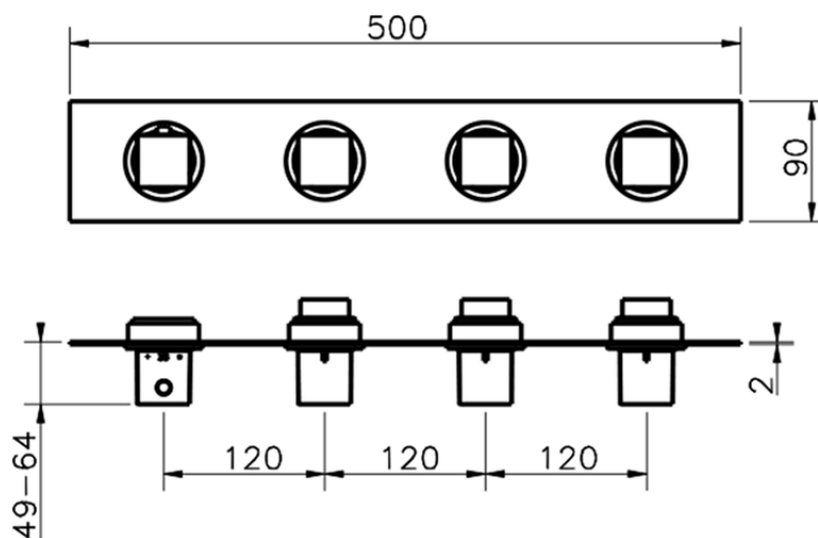

Parte externa termostático ducha 3 funciones WELLNESS_WE01R300

WE01R300

<https://es.cisal.it/parte-externa-termostatico-ducha-3-funciones-wellnesswe01r300>

ZA01R300

<https://es.cisal.it/parte-empotrada-termostatico-3-funciones-empotradoza01r300>