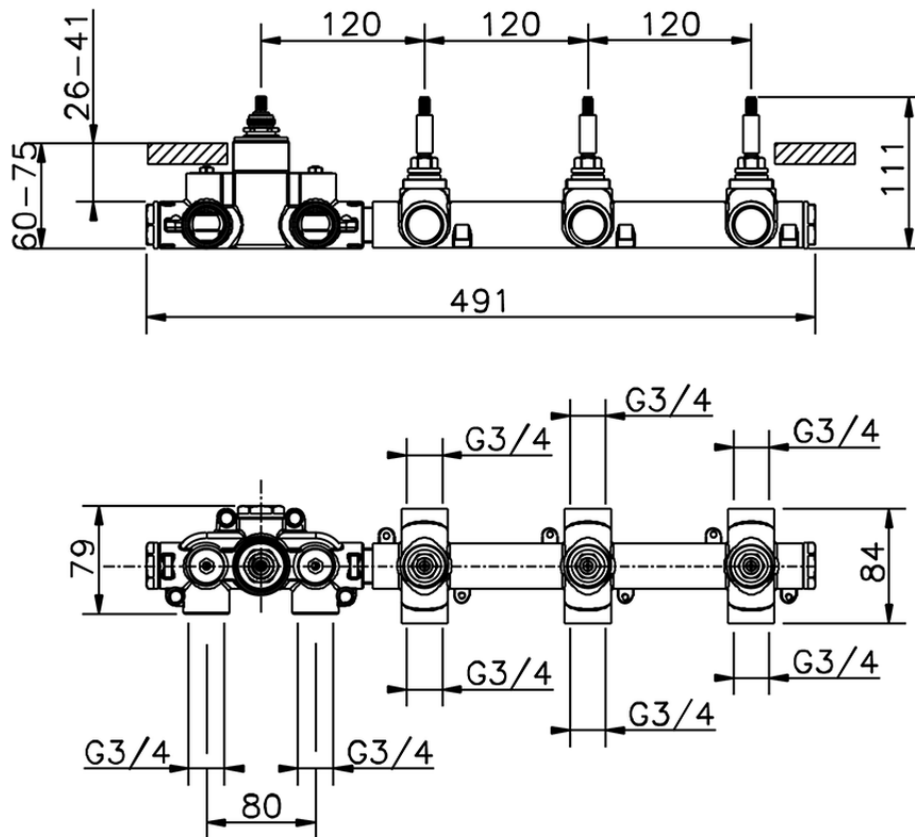

Parte externa termostático ducha 3 funciones WELLNESS_WE01R300

WE01R300

<https://es.cisal.it/parte-externa-termostatico-ducha-3-funciones-wellnesswe01r300>

ZA01R300

<https://es.cisal.it/parte-empotrada-termostatico-3-funciones-empotradoza01r300>