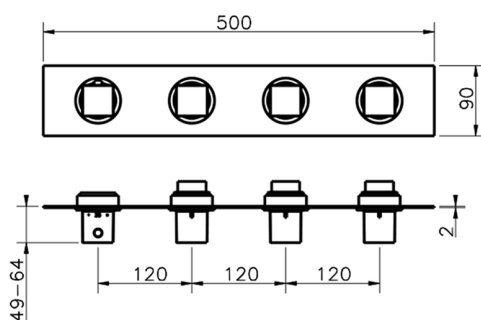

Parte externa termostático ducha 3 funciones WELLNESS_WE01R300

MODELO **WE01R300**

Parte externa termostático ducha 3 funciones, para art.ZA01R300

ACABADOS DISPONIBLES

-  **21** 21 Cromo
-  **2F** 2F Niquel Cepillado
-  **2Q** 2Q Black Titanium

CARACTERÍSTICAS

Instalación **Empotrado**
Empotrado 1 **ZA01R300**

Termostático

El termostático Cisal es tu gestor personal del agua, ayudándote a manejar, controlar y ahorrar agua y energía.

Parte empotrada termostático 3 funciones EMPOTRADO_ZA01R300

MODELO **ZA01R300**

Parte empotrada termostático 3 funciones

ACABADOS DISPONIBLES

CARACTERÍSTICAS

Recambio Cartucho **23.51A.HF**

Empotrado **1**

Cartucho Termostático HF

Termostático