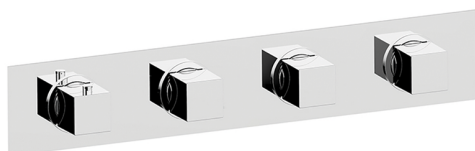

Parte externa termostático ducha 3 funciones WELLNESS_WE01R300

MODELO **WE01R300**

Parte externa termostático ducha 3 funciones, para art.ZA01R300

ACABADOS DISPONIBLES

-  **21** 21 Cromo
-  **2F** 2F Niquel Cepillado
-  **2Q** 2Q Black Titanium

CARACTERÍSTICAS

Instalación **Empotrado**
Empotrado 1 **ZA01R300**

Termostático

El termostático Cisal es tu gestor personal del agua, ayudándote a manejar, controlar y ahorrar agua y energía.

Parte empotrada termostático 3 funciones EMPOTRADO_ZA01R300

MODELO **ZA01R300**

Parte empotrada termostático 3 funciones

ACABADOS DISPONIBLES

CARACTERÍSTICAS

Recambio Cartucho **23.51A.HF**

Empotrado **1**

Cartucho Termostático HF

Termostático