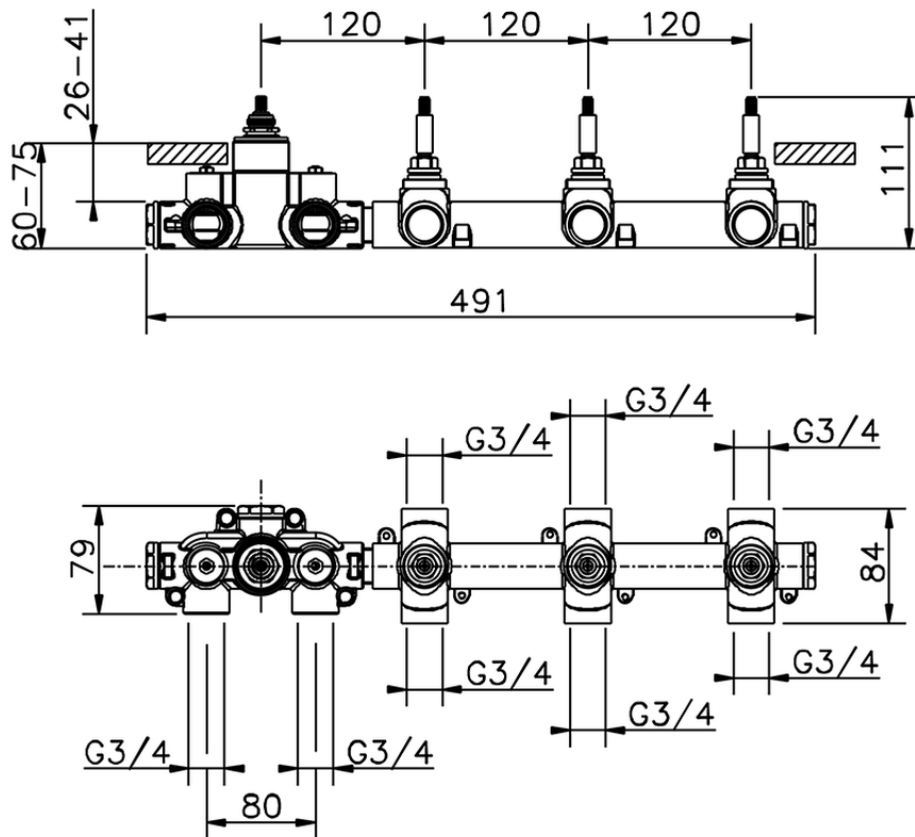

## Parte externa termostático ducha 3 funciones WELLNESS\_WE01R300

WE01R300

<https://es.cisal.it/parte-externa-termostatico-ducha-3-funciones-wellnesswe01r300>

ZA01R300

<https://es.cisal.it/parte-empotrada-termostatico-3-funciones-empotradoza01r300>