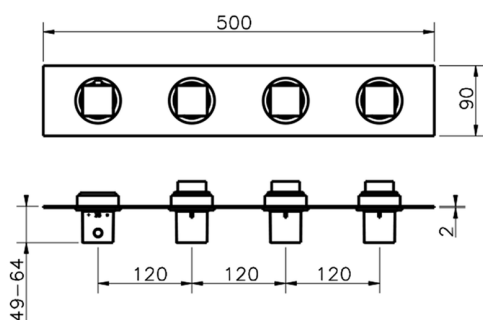

Parte externa termostático ducha 3 funciones WELLNESS_WE01R300

MODELO **WE01R300**

Parte externa termostático ducha 3 funciones, para art.ZA01R300

ACABADOS DISPONIBLES

-  **21** 21 Cromo
-  **2F** 2F Niquel Cepillado
-  **2Q** 2Q Black Titanium

CARACTERÍSTICAS

Instalación **Empotrado**
Empotrado 1 **ZA01R300**

Termostático

El termostático Cisal es tu gestor personal del agua, ayudándote a manejar, controlar y ahorrar agua y energía.

Parte empotrada termostático 3 funciones EMPOTRADO_ZA01R300

MODELO **ZA01R300**

Parte empotrada termostático 3 funciones

ACABADOS DISPONIBLES

CARACTERÍSTICAS

Recambio Cartucho **23.51A.HF**

Empotrado **1**

Cartucho Termostático HF

Termostático