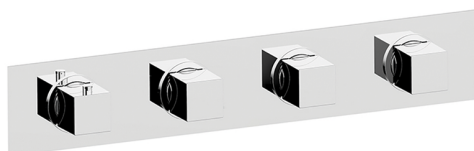

Parte externa termostático ducha 3 funciones WELLNESS_WE01R300

MODELO **WE01R300**

Parte externa termostático ducha 3 funciones, para art.ZA01R300

ACABADOS DISPONIBLES

-  **21** 21 Cromo
-  **2F** 2F Niquel Cepillado
-  **2Q** 2Q Black Titanium

CARACTERÍSTICAS

Instalación **Empotrado**
Empotrado 1 **ZA01R300**

Termostático

El termostático Cisal es tu gestor personal del agua, ayudándote a manejar, controlar y ahorrar agua y energía.

Parte empotrada termostático 3 funciones EMPOTRADO_ZA01R300

MODELO **ZA01R300**

Parte empotrada termostático 3 funciones

ACABADOS DISPONIBLES

CARACTERÍSTICAS

Recambio Cartucho **23.51A.HF**

Empotrado **1**

Cartucho Termostático HF

Termostático