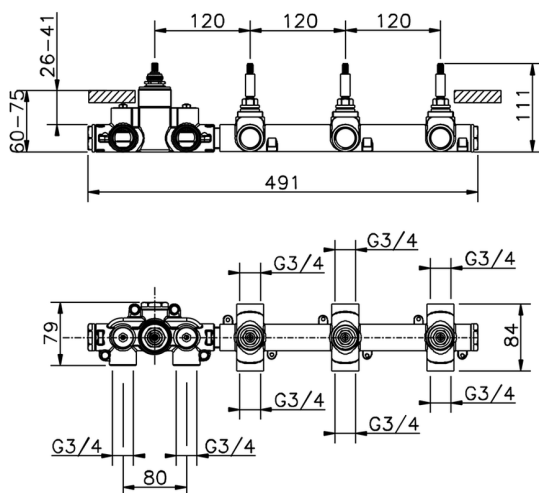

CARACTERÍSTICAS

Instalación **Empotrado**
Empotrado 1 **ZA01R300**

Termostático

El termostático Cisal es tu gestor personal del agua, ayudándote a manejar, controlar y ahorrar agua y energía.

Parte empotrada termostático 3 funciones EMPOTRADO_ZA01R300

MODELO **ZA01R300**

Parte empotrada termostático 3 funciones

ACABADOS DISPONIBLES

CARACTERÍSTICAS

Recambio Cartucho **23.51A.HF**

Empotrado **1**

Cartucho Termostático HF

Termostático