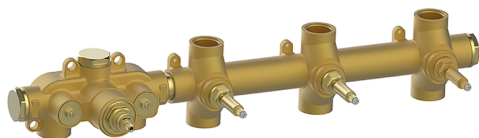

Parte externa termostático ducha 3 funciones WELLNESS_WE01R300

MODELO **WE01R300**

Parte externa termostático ducha 3 funciones, para art.ZA01R300

ACABADOS DISPONIBLES

-  **21** 21 Cromo
-  **2F** 2F Niquel Cepillado
-  **2Q** 2Q Black Titanium

CARACTERÍSTICAS

Instalación **Empotrado**
Empotrado 1 **ZA01R300**

Termostático

El termostático Cisal es tu gestor personal del agua, ayudándote a manejar, controlar y ahorrar agua y energía.

Parte empotrada termostático 3 funciones EMPOTRADO_ZA01R300

MODELO **ZA01R300**

Parte empotrada termostático 3 funciones

ACABADOS DISPONIBLES

CARACTERÍSTICAS

Recambio Cartucho **23.51A.HF**

Empotrado **1**

Cartucho Termostático HF

Termostático