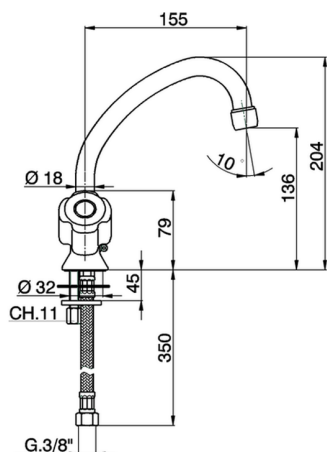

## Lavabo TR\_TR000521

MODELO **TR000521**

Lavabo, sin desagüe automático, sin manetas

ACABADOS DISPONIBLES

CARACTERÍSTICAS

2024-12-22