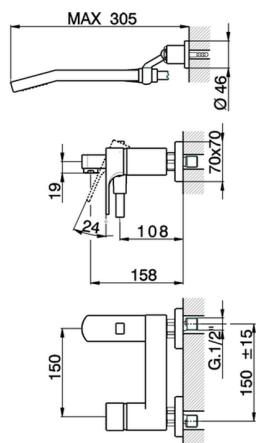

Bañera monomando con duplex CUBIC_CU000122

MODELO **CU000122**

Bañera monomando con duplex, soporte duchita articulado mural, duchita una función Quad 42x18 mm de ABS, flexible PVC 150 cm

ACABADOS DISPONIBLES

-  **21** 21 Cromo
-  **2B** 2B Niquel Brillo
-  **2F** 2F Niquel Cepillado
-  **40** 40 Negro Mate

CARACTERÍSTICAS

Recambio Cartucho **ZZ93196000**

Cartucho Monomando 38 mm

Bañera monomando con duplex CUBIC_CU000122