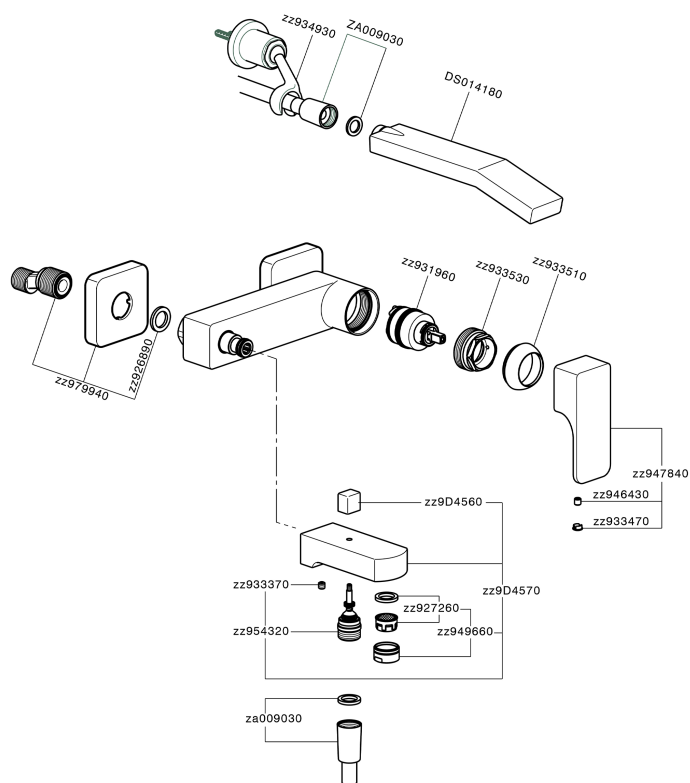

Bañera monomando con duplex CUBIC_CU000122

MODELO **CU000122**

Bañera monomando con duplex, soporte duchita articulado mural, duchita una función Quad 42x18 mm de ABS, flexible PVC 150 cm

ACABADOS DISPONIBLES

-  **21** 21 Cromo
-  **2B** 2B Niquel Brillo
-  **2F** 2F Niquel Cepillado
-  **40** 40 Negro Mate

CARACTERÍSTICAS

Recambio Cartucho **ZZ93196000**

Cartucho Monomando 38 mm

Bañera monomando con duplex CUBIC_CU000122

CU000122

<https://es.cisal.it/banera-monomando-con-duplex-cubic-cu000122>

2026-05-01