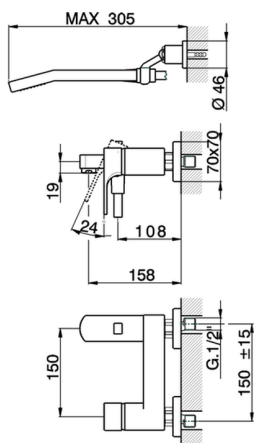

Bañera monomando con duplex CUBIC_CU000122

MODELO **CU000122**

Bañera monomando con duplex, soporte duchita articulado mural, duchita una función Quad 42x18 mm de ABS, flexible PVC 150 cm

ACABADOS DISPONIBLES

-  **21** 21 Cromo
-  **2B** 2B Niquel Brillo
-  **2F** 2F Niquel Cepillado
-  **40** 40 Negro Mate

CARACTERÍSTICAS

Recambio Cartucho **ZZ93196000**

Cartucho Monomando 38 mm

Bañera monomando con duplex CUBIC_CU000122