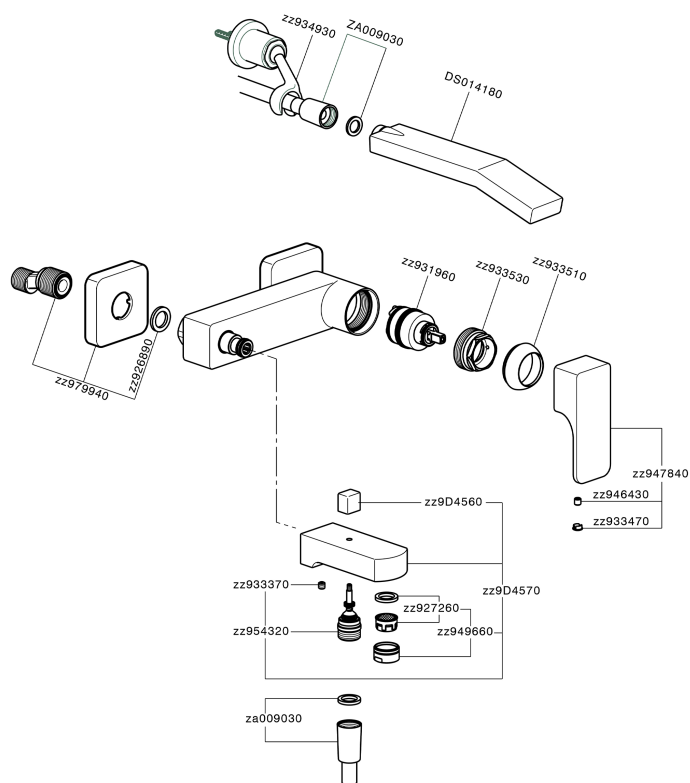

Bañera monomando con duplex CUBIC_CU000122

MODELO **CU000122**

Bañera monomando con duplex, soporte duchita articulado mural, duchita una función Quad 42x18 mm de ABS, flexible PVC 150 cm

ACABADOS DISPONIBLES

-  **21** 21 Cromo
-  **2B** 2B Niquel Brillo
-  **2F** 2F Niquel Cepillado
-  **40** 40 Negro Mate

CARACTERÍSTICAS

Recambio Cartucho **ZZ93196000**

Cartucho Monomando 38 mm

Bañera monomando con duplex CUBIC_CU000122

CU000122

<https://es.cisal.it/banera-monomando-con-duplex-cubic-cu000122>

2026-06-24