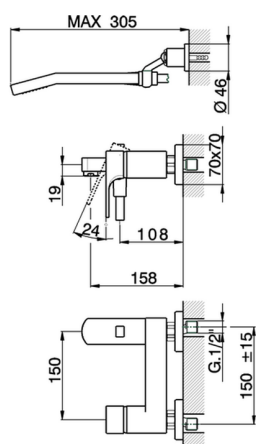

Bañera monomando con duplex CUBIC_CU000122

MODELO **CU000122**

Bañera monomando con duplex, soporte duchita articulado mural, duchita una función Quad 42x18 mm de ABS, flexible PVC 150 cm

ACABADOS DISPONIBLES

-  **21** 21 Cromo
-  **2B** 2B Niquel Brillo
-  **2F** 2F Niquel Cepillado
-  **40** 40 Negro Mate

CARACTERÍSTICAS

Recambio Cartucho **ZZ93196000**

Cartucho Monomando 38 mm

Bañera monomando con duplex CUBIC_CU000122