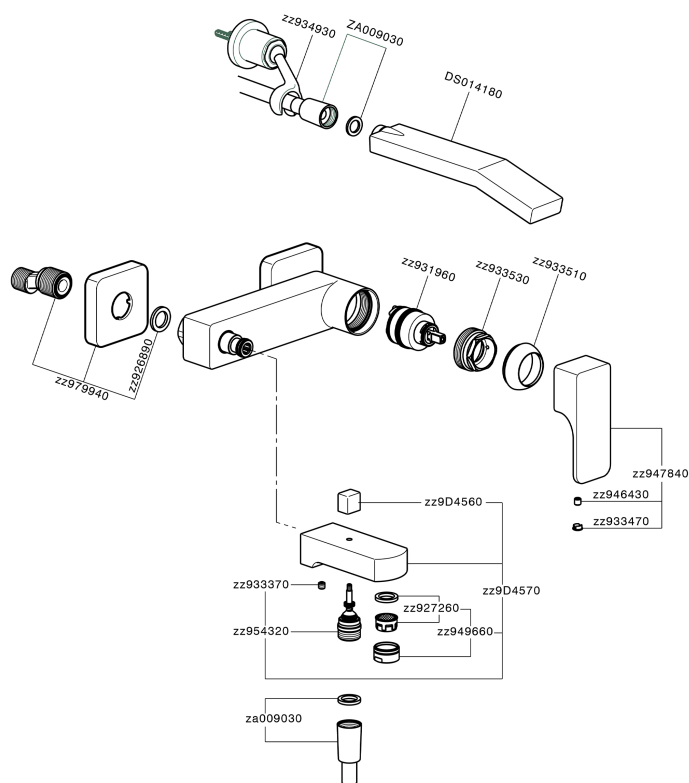

Bañera monomando con duplex CUBIC_CU000122

MODELO **CU000122**

Bañera monomando con duplex, soporte duchita articulado mural, duchita una función Quad 42x18 mm de ABS, flexible PVC 150 cm

ACABADOS DISPONIBLES

-  **21** 21 Cromo
-  **2B** 2B Niquel Brillo
-  **2F** 2F Niquel Cepillado
-  **40** 40 Negro Mate

CARACTERÍSTICAS

Recambio Cartucho **ZZ93196000**

Cartucho Monomando 38 mm

Bañera monomando con duplex CUBIC_CU000122

CU000122

<https://es.cisal.it/banera-monomando-con-duplex-cubic-cu000122>

2026-06-24