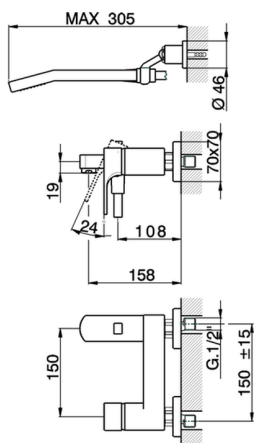

## Bañera monomando con duplex CUBIC\_CU000122

MODELO **CU000122**

Bañera monomando con duplex, soporte duchita articulado mural, duchita una función Quad 42x18 mm de ABS, flexible PVC 150 cm

### CARACTERÍSTICAS

Recambio Cartucho **ZZ93196000**

**Cartucho Monomando 38 mm**