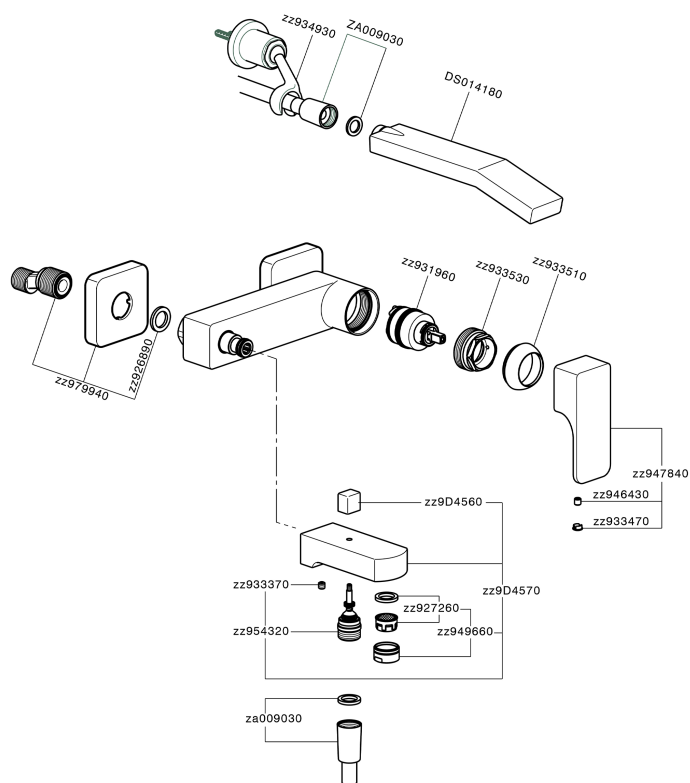

## Bañera monomando con duplex CUBIC\_CU000122

MODELO **CU000122**

Bañera monomando con duplex, soporte duchita articulado mural, duchita una función Quad 42x18 mm de ABS, flexible PVC 150 cm

### CARACTERÍSTICAS

Recambio Cartucho **ZZ93196000**

**Cartucho Monomando 38 mm**

## Bañera monomando con duplex CUBIC\_CU000122

CU000122

<https://es.cisal.it/banera-monomando-con-duplex-cubic-cu000122>

2026-05-01