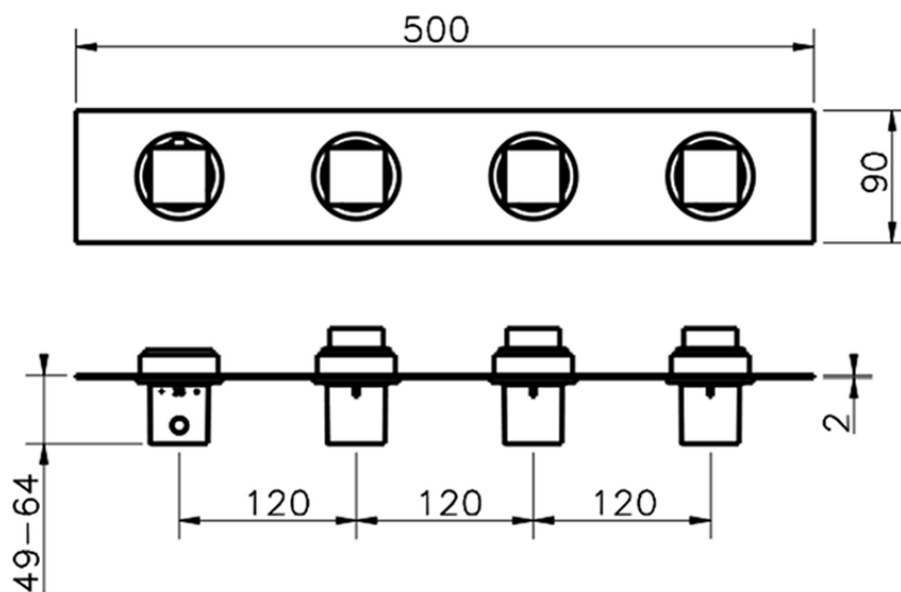

Parte externa termostático ducha 3 funciones WELLNESS_RA01R300

RA01R300

<https://es.cisal.it/parte-externa-termostatico-ducha-3-funciones-wellness-ra01r300>

ZA01R300

<https://es.cisal.it/parte-empotrada-termostatico-3-funciones-empotrado-za01r300>