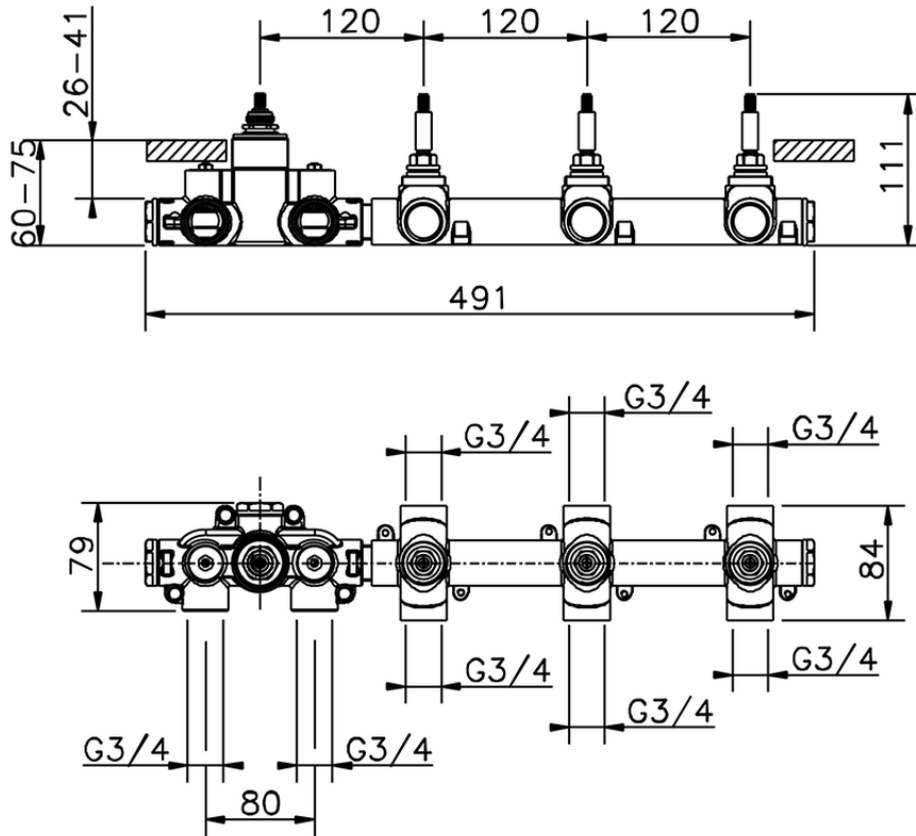

Parte externa termostático ducha 3 funciones WELLNESS_RA01R300

RA01R300

<https://es.cisal.it/parte-externa-termostatico-ducha-3-funciones-wellness-ra01r300>

ZA01R300

<https://es.cisal.it/parte-empotrada-termostatico-3-funciones-empotrado-za01r300>