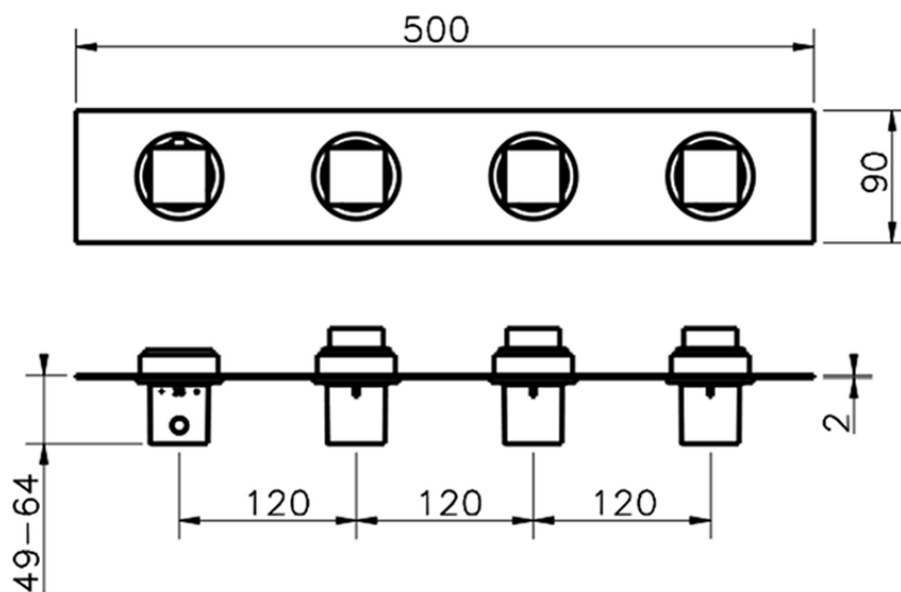

Parte externa termostático ducha 3 funciones WELLNESS_RA01R300

RA01R300

<https://es.cisal.it/parte-externa-termostatico-ducha-3-funciones-wellness-ra01r300>