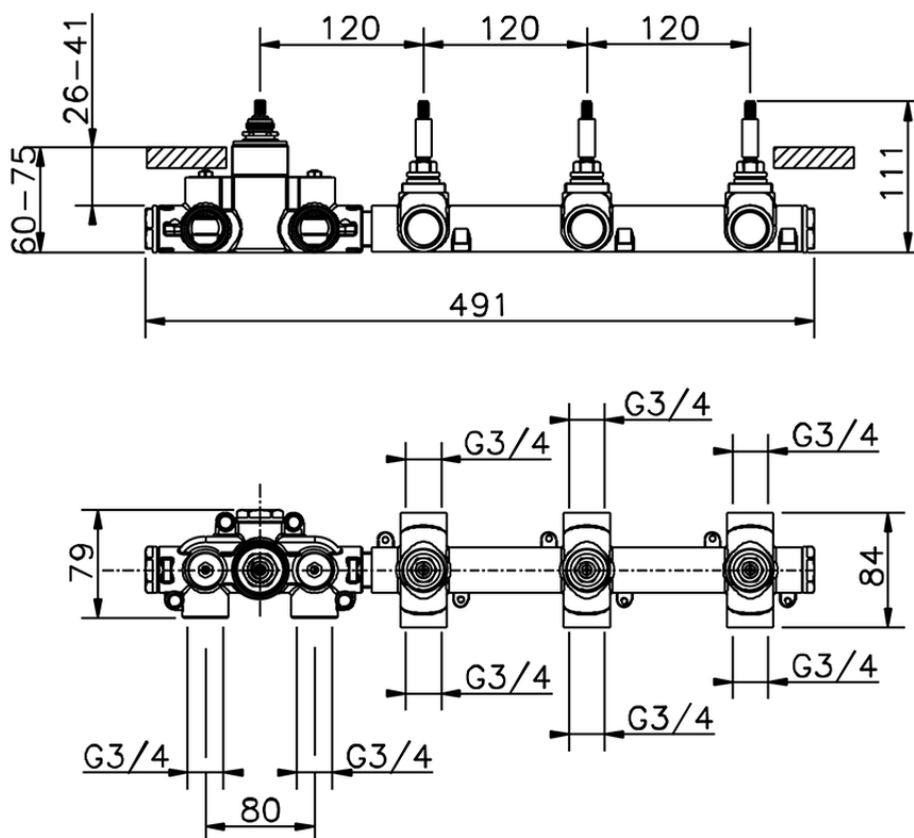

Parte externa termostático ducha 3 funciones WELLNESS_RA01R300

RA01R300

<https://es.cisal.it/parte-externa-termostatico-ducha-3-funciones-wellness-ra01r300>

ZA01R300

<https://es.cisal.it/parte-empotrada-termostatico-3-funciones-empotrado-za01r300>