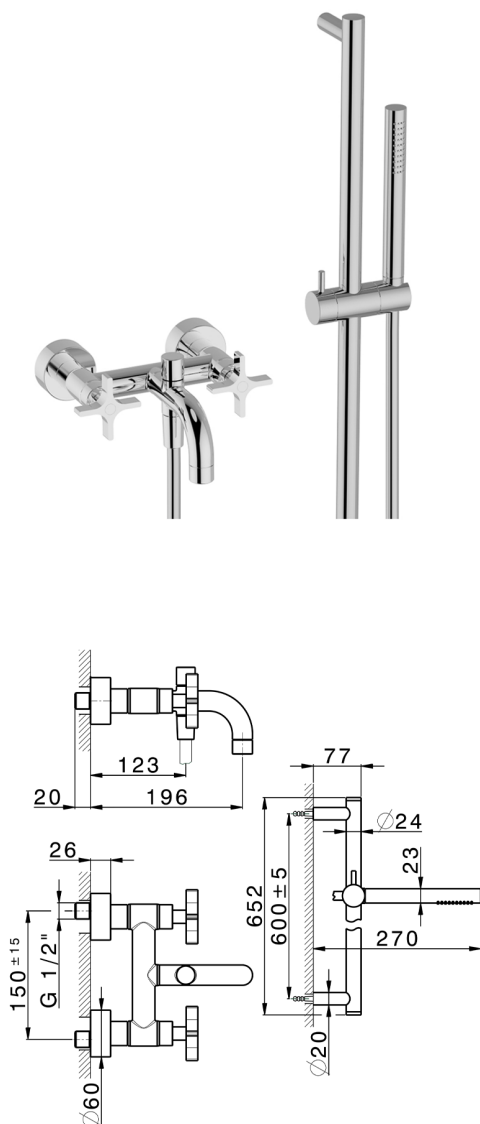

Bañera con duplex GRACE_GS000060

MODELO **GS000060**

Bañera con duplex, barra 60 cm con soporte corredizo, duchita una función Ø 22,5 mm de Latón, flexible liso SUPREME 150 cm

ACABADOS DISPONIBLES

- **21** 21 Cromo
- **2F** 2F Niquel Cepillado
- **2W** 2W Oro Cepillado
- **5H** 5H Dark Brass Brushed
- **5L** 5L Brushed Black Titanium
- **6T** 6T Cromo/Negro Mate

CARACTERÍSTICAS

2024-12-04