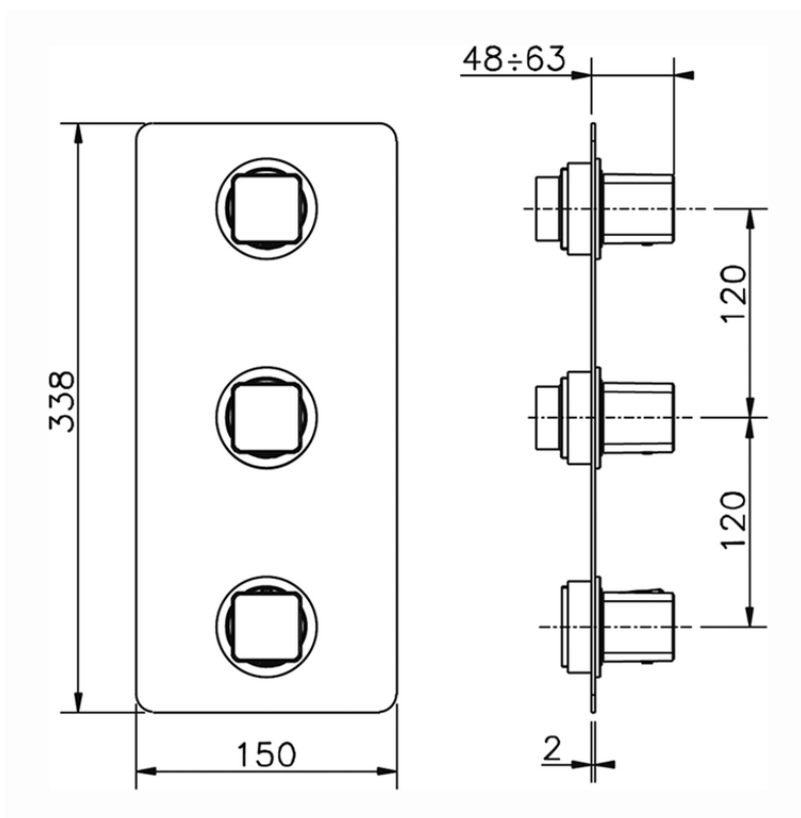

Parte externa termostático ducha 2 funciones WELLNESS_CU01V200

CU01V200

<https://es.cisal.it/parte-externa-termostatico-ducha-2-funciones-wellness-cu01v200>

ZA01V200

<https://es.cisal.it/parte-empotrada-termostatico-ducha-2-funciones-empotrado-za01v200>