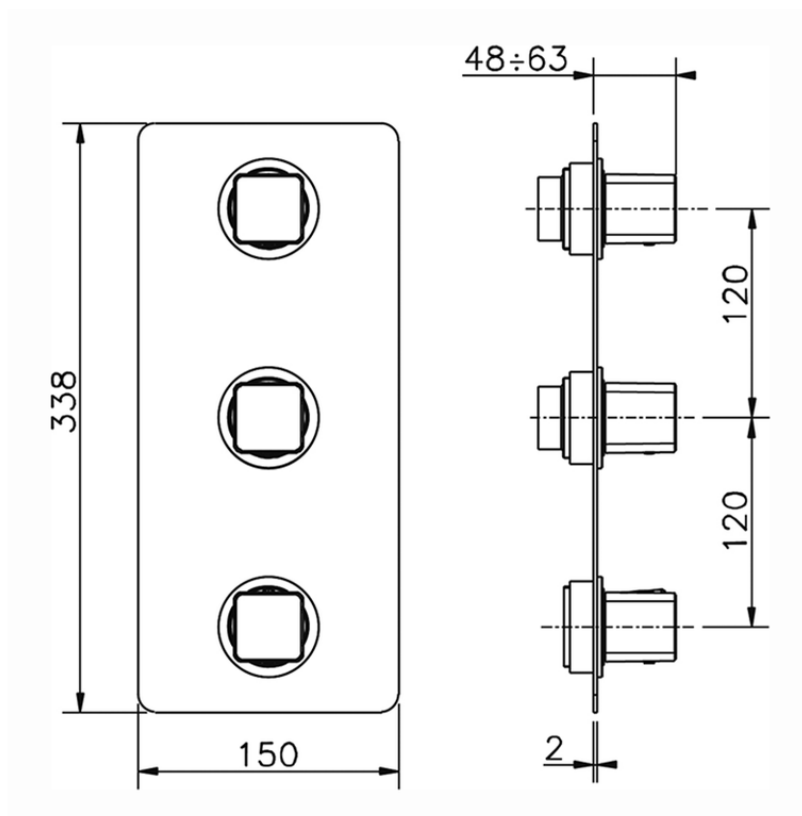

Parte externa termostático ducha 2 funciones WELLNESS_CU01V200

CU01V200

<https://es.cisal.it/parte-externa-termostatico-ducha-2-funciones-wellness-cu01v200>

ZA01V200

<https://es.cisal.it/parte-empotrada-termostatico-ducha-2-funciones-empotrado-za01v200>