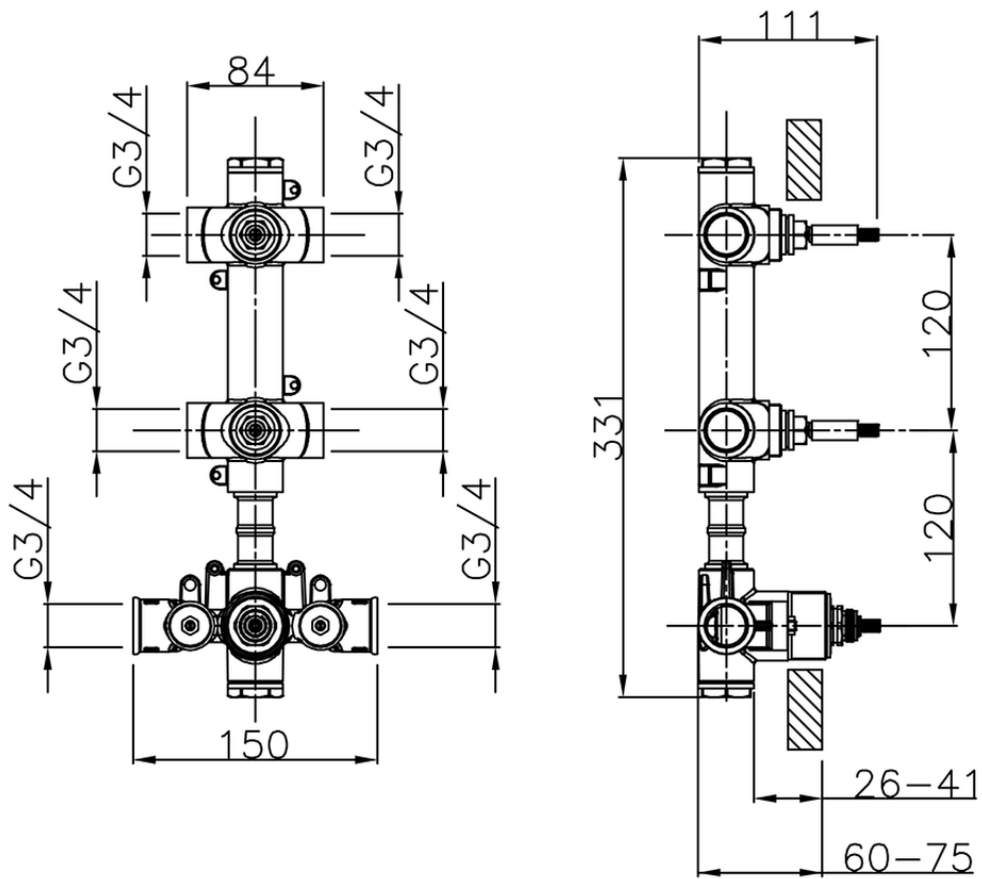

Parte externa termostático ducha 2 funciones WELLNESS_CU01V200

CU01V200

<https://es.cisal.it/parte-externa-termostatico-ducha-2-funciones-wellness-cu01v200>

ZA01V200

<https://es.cisal.it/parte-empotrada-termostatico-ducha-2-funciones-empotrado-za01v200>