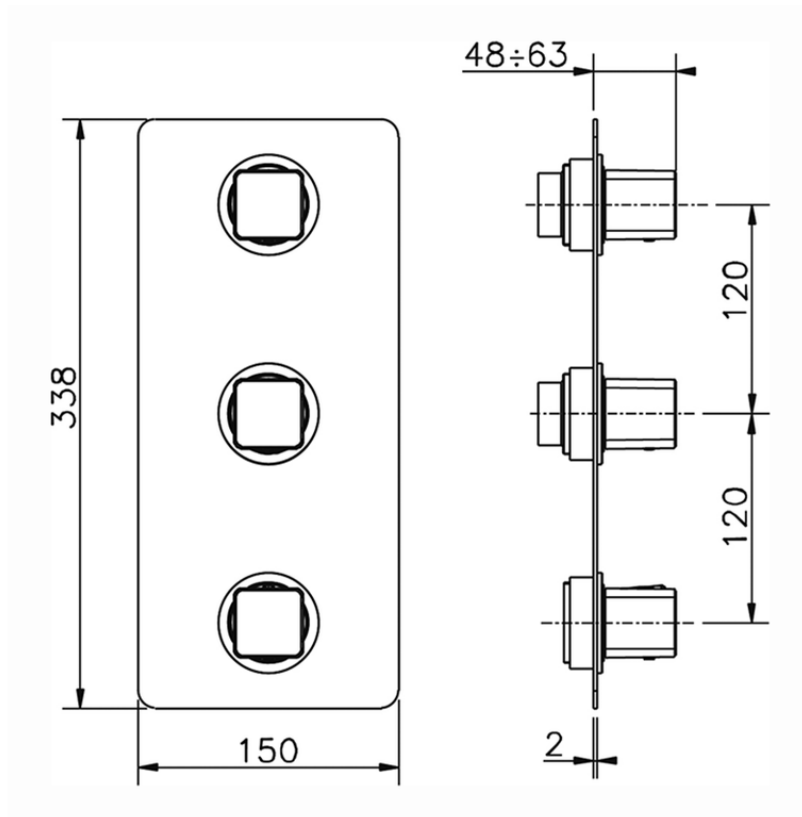

Parte externa termostático ducha 2 funciones WELLNESS_CU01V200

CU01V200

<https://es.cisal.it/parte-externa-termostatico-ducha-2-funciones-wellness-cu01v200>

ZA01V200

<https://es.cisal.it/parte-empotrada-termostatico-ducha-2-funciones-empotrado-za01v200>