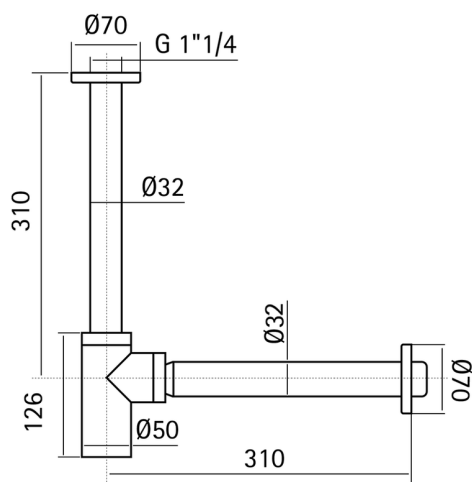

Sifón Lavabo 1" 1/4 XION_ZA004130

MODELO **ZA004130**

Sifón Lavabo 1" 1/4,Inox AISI 304

ACABADOS DISPONIBLES

D1 D1 Inox Cepillado

CARACTERÍSTICAS

2026-05-03