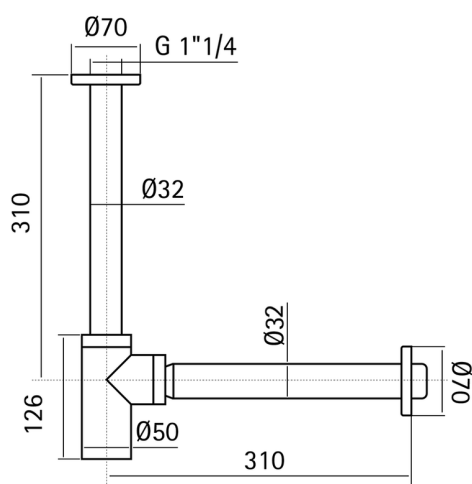

Sifón Lavabo 1" 1/4 XION_ZA004130

MODELO **ZA004130**

Sifón Lavabo 1" 1/4,Inox AISI 304

ACABADOS DISPONIBLES

D1 D1 Inox Cepillado

CARACTERÍSTICAS

2026-06-19