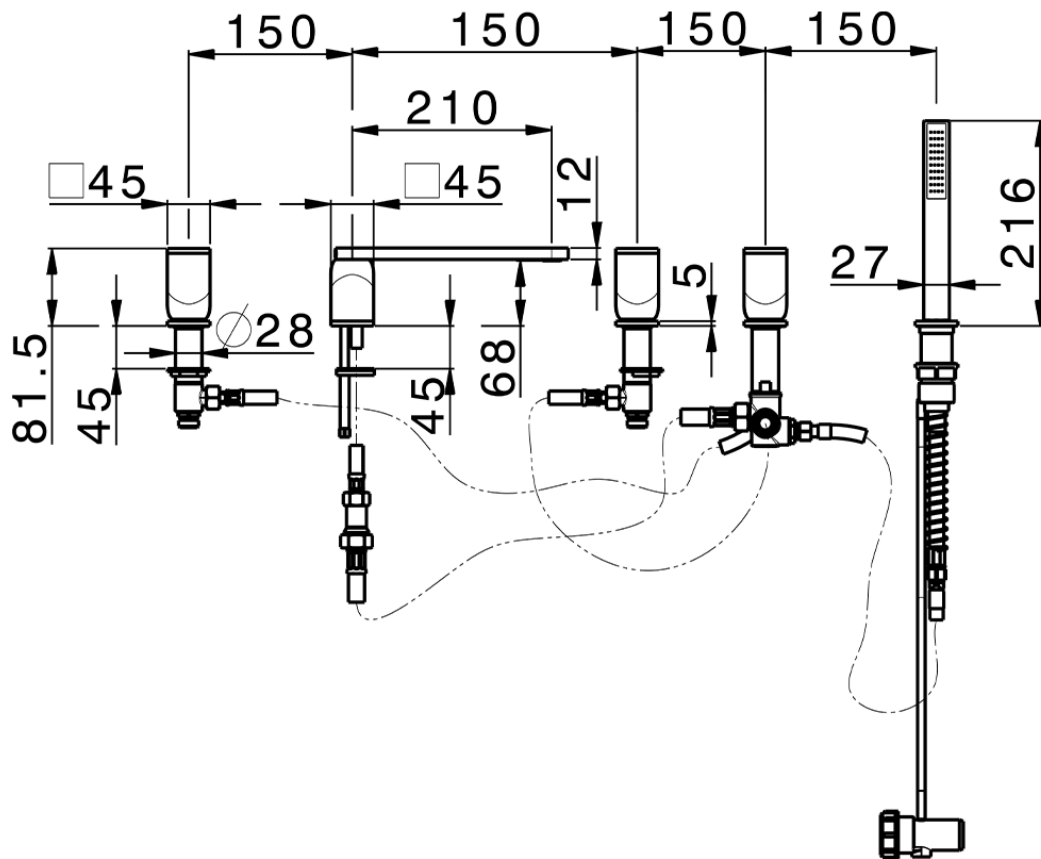

Borde bañera 5 agujeros HI-RISE_RM000260

RM000260

<https://es.cisal.it/borde-banera-5-agujeros-hi-rise-rm000260>

2025-01-03