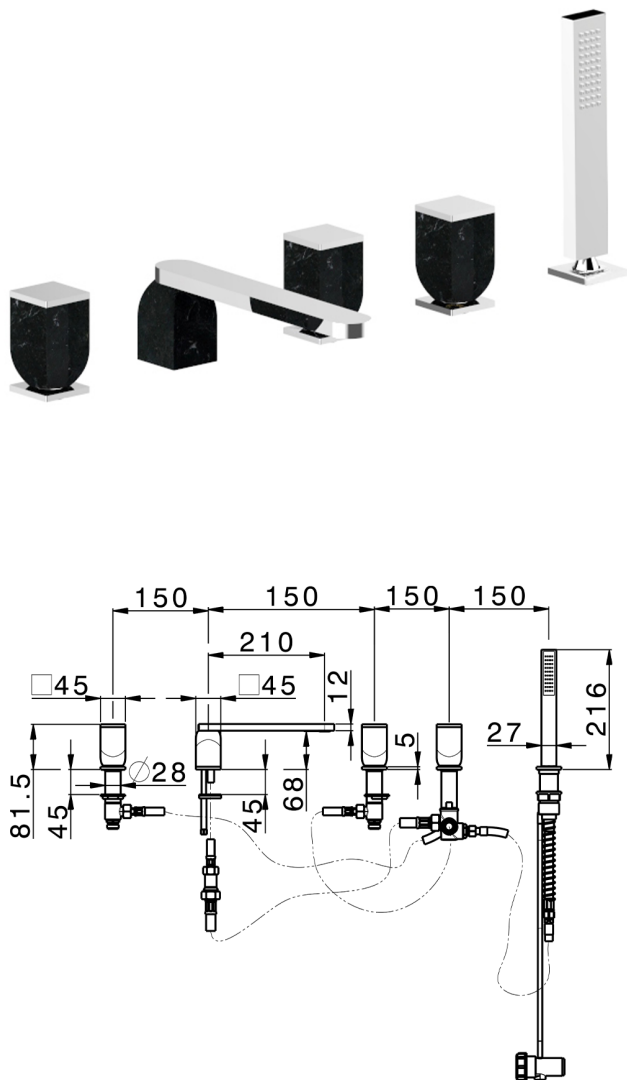

Borde bañera 5 agujeros HI-RISE_RM000260

MODELO **RM000260**

Borde bañera 5 agujeros,desviador 2 salidas,duchita una función minimalista 35x15 mm Latón,flexible extraíble 150 cm

ACABADOS DISPONIBLES

7S 7S M3rmar Blanco Carrara/Oro Cepillado

7X 7X M3rmar Blanco Carrara/Niquel Cepillado

7Y 7Y M3rmar Blanco Carrara/Cromo

8A 8A M3rmar Negro Marquina/Oro Cepillado

8B 8B M3rmar Negro Marquina/Oro 24K

8D 8D M3rmar Negro Marquina/Cromo

CARACTERÍSTICAS