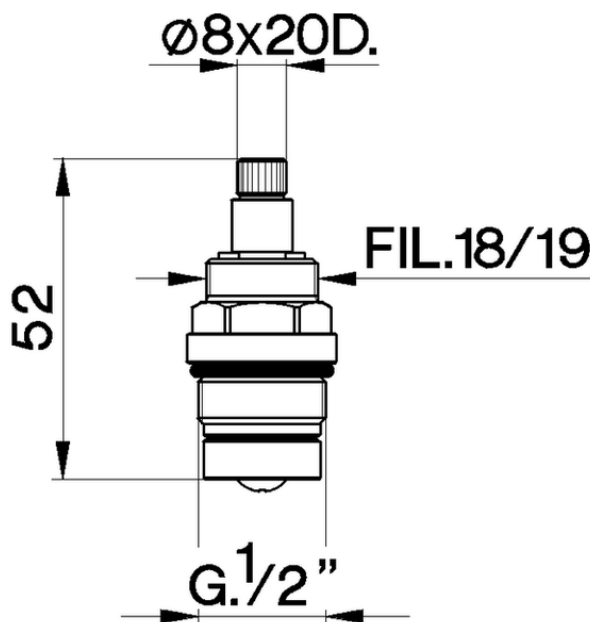

Montura 1/2" 'TR' REPUESTOS_ZZ928690

ZZ928690

<https://es.cisal.it/montura-1-2-tr-repuestos-zz928690>

2026-06-15