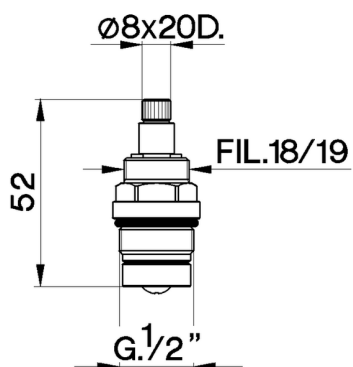

Montura 1/2" 'TR' REPUESTOS_ZZ928690

MODELO **ZZ928690**

Montura 1/2" 'TR'

ACABADOS DISPONIBLES

 **04** 04 Sin acabado

CARACTERÍSTICAS

2026-06-15