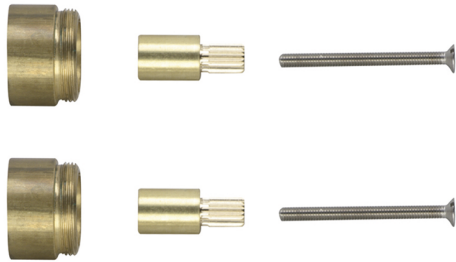

## Alargador +15 mm COMPLEMENTOS\_ZA000550

MODELO **ZA000550**

Alargador 15 mm, para parte externa lavabo de pared, para art. CX/CF01351

ACABADOS DISPONIBLES

CARACTERÍSTICAS

2026-06-17