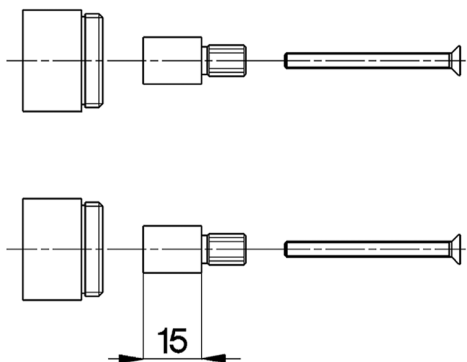

Alargador +15 mm COMPLEMENTOS_ZA000550

MODELO **ZA000550**

Alargador 15 mm, para parte externa lavabo de pared, para art. CX/CF01351

ACABADOS DISPONIBLES

 **04** 04 Sin acabado

CARACTERÍSTICAS

2026-06-17