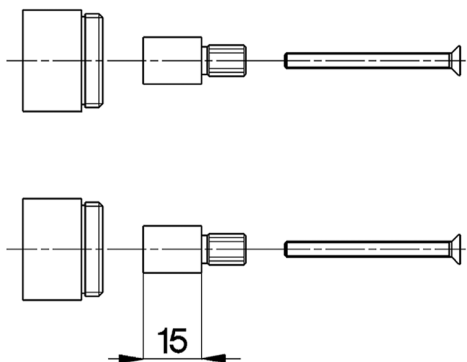

## Alargador +15 mm COMPLEMENTOS\_ZA000550

MODELO **ZA000550**

Alargador 15 mm, para parte externa lavabo de pared, para art. CX/CF01351

ACABADOS DISPONIBLES

CARACTERÍSTICAS

2026-05-03