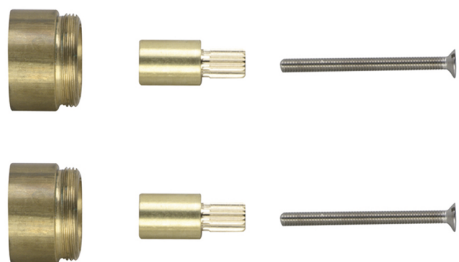

## Alargador +15 mm COMPLEMENTOS\_ZA000550

MODELO **ZA000550**

Alargador 15 mm, para parte externa lavabo de pared, para art. CX/CF01351

ACABADOS DISPONIBLES

CARACTERÍSTICAS

2026-05-03