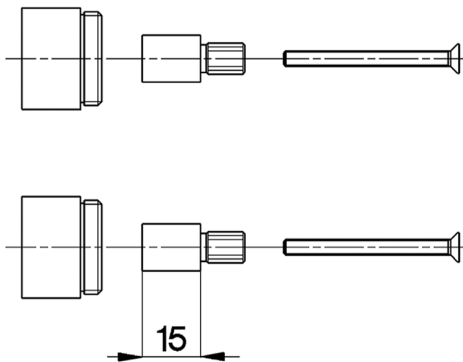

## Alargador +15 mm COMPLEMENTOS\_ZA000550

MODELO **ZA000550**

Alargador 15 mm, para parte externa lavabo de pared, para art. CX/CF01351

ACABADOS DISPONIBLES

CARACTERÍSTICAS

2026-06-17