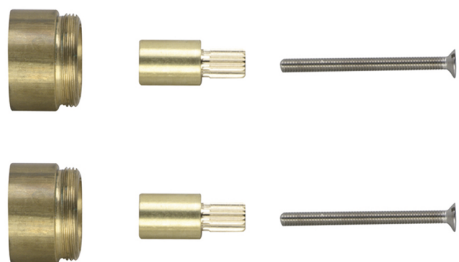

Alargador +15 mm COMPLEMENTOS_ZA000550

MODELO **ZA000550**

Alargador 15 mm, para parte externa lavabo de pared, para art. CX/CF01351

ACABADOS DISPONIBLES

 **04** 04 Sin acabado

CARACTERÍSTICAS

2026-06-17