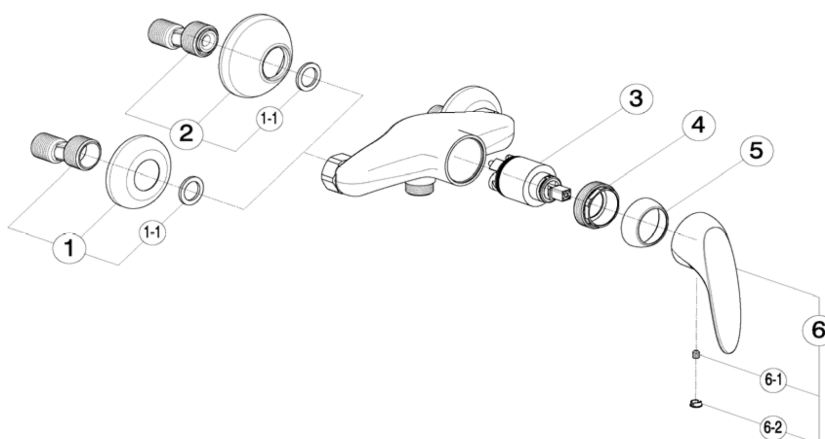

Ducha monomando FLASH_FL000440

cisal

FL 00044

NR.	DESCRIZIONE DESCRIPTION BESCHREIBUNG DESCRIPTION	N.CODICE CODE NO. WERSKNR. NR.CODE	NR.	DESCRIZIONE DESCRIPTION BESCHREIBUNG DESCRIPTION	N.CODICE CODE NO. WERSKNR. NR.CODE	NR.	DESCRIZIONE DESCRIPTION BESCHREIBUNG DESCRIPTION	N.CODICE CODE NO. WERSKNR. NR.CODE
1	Eccentrico con rosone Excentric connection with escutcheon S - Anschluss m.Rosette Excentrique + rosace	ZZ927300	6	Leva monocomando "FL" Lever "FL" Hebel "FL" Levier "FL"	ZZ940780			
1-1	Guarnizione NBR 90 SH. 24x16x2,7 Gasket NBR 90 SH. 24x16x2,7 Dichtung NBR 90 SH. 24x14x2,7 Joint NBR 90 SH. 24x14x2,7	ZZ926890	6-1	Grano punta coppa inox M5x6 Screw-stainless steel M5x6 Madenschraube M.5x6 Vis speciale inox M5x6	ZZ940630			
2	Eccentrico con rosone Excentric connection with escutcheon S - Anschluss m.Rosette Excentrique + rosace	ZZ928480	6-2	Placchetta per leva Cap for lever Abdeckkappe f/Hebel Plaquette levier	ZZ927100			
3	Cartuccia monocomando Mixing valve Kartusche Cartouche mitigeurs	ZZ940340						
4	Calotta bloccaggio cartuccia Nut for mixing valve Mutter f/kartusche Ecrou pour cartouche	ZZ940660						
5	Copricartuccia senza ideogrammi Escutcheon cartridge without ideogram Abdeckkappe ohne Ideogramm Couvre-cartouche sans ideogramme	ZZ940650						

FL000440

<https://es.cisal.it/ducha-monomando-flash-fl000440>

2025-01-15