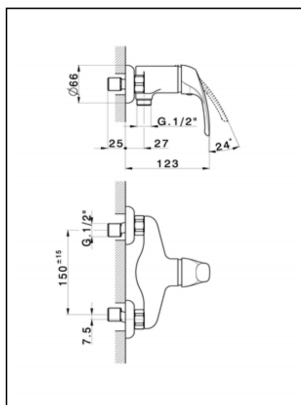

Ducha monomando FLASH_FL000440

cisal

FL 00044

NR.	DESCRIZIONE DESCRIPTION BESCHREIBUNG DESCRIPTION	N.CODICE CODE NO. WERSKNR. NR.CODE	NR.	DESCRIZIONE DESCRIPTION BESCHREIBUNG DESCRIPTION	N.CODICE CODE NO. WERSKNR. NR.CODE	NR.	DESCRIZIONE DESCRIPTION BESCHREIBUNG DESCRIPTION	N.CODICE CODE NO. WERSKNR. NR.CODE
1	Eccentrico con rosone Excentric connection with escutcheon S - Anschluss m.Rosette Excentrique + rosace	ZZ927300	6	Leva monocomando "FL" Lever "FL" Hebel "FL" Levier "FL"	ZZ940780			
1-1	Guarnizione NBR 90 SH. 24x16x2,7 Gasket NBR 90 SH. 24x16x2,7 Dichtung NBR 90 SH. 24x14x2,7 Joint NBR 90 SH. 24x14x2,7	ZZ926890	6-1	Grano punta coppa inox M5x6 Screw-stainless steel M5x6 Madenschraube M.5x6 Vis speciale inox M5x6	ZZ940630			
2	Eccentrico con rosone Excentric connection with escutcheon S - Anschluss m.Rosette Excentrique + rosace	ZZ928480	6-2	Placchetta per leva Cap for lever Abdeckkappe f/Hebel Plaquette levier	ZZ927100			
3	Cartuccia monocomando Mixing valve Kartusche Cartouche mitigeurs	ZZ940340						
4	Calotta bloccaggio cartuccia Nut for mixing valve Mutter f/kartusche Ecrou pour cartouche	ZZ940660						
5	Copricartuccia senza ideogrammi Escutcheon cartridge without ideogram Abdeckkappe ohne Ideogramm Couvre-cartouche sans ideogramme	ZZ940650						