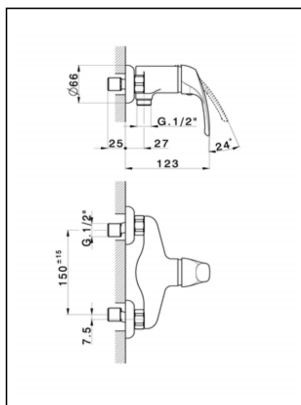

Ducha monomando FLASH_FL000440

MODELO **FL000440**

Ducha monomando, sin conjunto ducha, conexión para flexible 1/2" M

ACABADOS DISPONIBLES

21 21 Cromo

CARACTERÍSTICAS

Recambio Cartucho **ZZ94034000**

Cartucho Monomando 35 mm

Ducha monomando FLASH_FL000440

cisal

FL 00044

NR.	DESCRIZIONE DESCRIPTION BESCHREIBUNG DESCRIPTION	N.CODICE CODE NO. WERSKNR. NR.CODE	NR.	DESCRIZIONE DESCRIPTION BESCHREIBUNG DESCRIPTION	N.CODICE CODE NO. WERSKNR. NR.CODE	NR.	DESCRIZIONE DESCRIPTION BESCHREIBUNG DESCRIPTION	N.CODICE CODE NO. WERSKNR. NR.CODE
1	Eccentrico con rosone Excentric connection with escutcheon S - Anschluss m.Rosette Excentrique + rosace	ZZ927300	6	Leva monocomando "FL" Lever "FL" Hebel "FL" Levier "FL"	ZZ940780			
1-1	Guarnizione NBR 90 SH. 24x16x2,7 Gasket NBR 90 SH. 24x16x2,7 Dichtung NBR 90 SH. 24x14x2,7 Joint NBR 90 SH. 24x14x2,7	ZZ926890	6-1	Grano punta coppa inox M5x6 Screw-stainless steel M5x6 Madenschraube M.5x6 Vis speciale inox M5x6	ZZ940630			
2	Eccentrico con rosone Excentric connection with escutcheon S - Anschluss m.Rosette Excentrique + rosace	ZZ928480	6-2	Placchetta per leva Cap for lever Abdeckkappe f/Hebel Plaqueette levier	ZZ927100			
3	Cartuccia monocomando Mixing valve Kartusche Cartouche mitigeurs	ZZ940340						
4	Calotta bloccaggio cartuccia Nut for mixing valve Mutter f/kartusche Ecrou pour cartouche	ZZ940660						
5	Copricartuccia senza ideogrammi Escutcheon cartridge without ideogram Abdeckkappe ohne Ideogramm Couvre-cartouche sans ideogramme	ZZ940650						