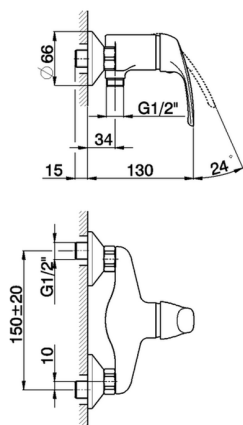

Ducha monomando FLASH_FL000440

MODELO **FL000440**

Ducha monomando, sin conjunto ducha, conexión para flexible 1/2" M

ACABADOS DISPONIBLES

21 21 Cromo

CARACTERÍSTICAS

Recambio Cartucho **ZZ94034000**

Cartucho Monomando 35 mm

Ducha monomando FLASH_FL000440

cisal

FL 00044

NR.	DESCRIZIONE DESCRIPTION BESCHREIBUNG DESCRIPTION	N.CODICE CODE NO. WERSKNR. NR.CODE	NR.	DESCRIZIONE DESCRIPTION BESCHREIBUNG DESCRIPTION	N.CODICE CODE NO. WERSKNR. NR.CODE	NR.	DESCRIZIONE DESCRIPTION BESCHREIBUNG DESCRIPTION	N.CODICE CODE NO. WERSKNR. NR.CODE
1	Eccentrico con rosone Excentric connection with escutcheon S - Anschluss m.Rosette Excentrique + rosace	ZZ927300	6	Leva monocomando "FL" Lever "FL" Hebel "FL" Levier "FL"	ZZ940780			
1-1	Guarnizione NBR 90 SH. 24x16x2,7 Gasket NBR 90 SH. 24x16x2,7 Dichtung NBR 90 SH. 24x14x2,7 Joint NBR 90 SH. 24x14x2,7	ZZ926890	6-1	Grano punta coppa inox M5x6 Screw-stainless steel M5x6 Madenschraube M.5x6 Vis speciale inox M5x6	ZZ940630			
2	Eccentrico con rosone Excentric connection with escutcheon S - Anschluss m.Rosette Excentrique + rosace	ZZ928480	6-2	Placchetta per leva Cap for lever Abdeckkappe f/Hebel Plaqueette levier	ZZ927100			
3	Cartuccia monocomando Mixing valve Kartusche Cartouche mitigeurs	ZZ940340						
4	Calotta bloccaggio cartuccia Nut for mixing valve Mutter f/kartusche Ecrou pour cartouche	ZZ940660						
5	Copricartuccia senza ideogrammi Escutcheon cartridge without ideogram Abdeckkappe ohne Ideogramm Couvre-cartouche sans ideogramme	ZZ940650						