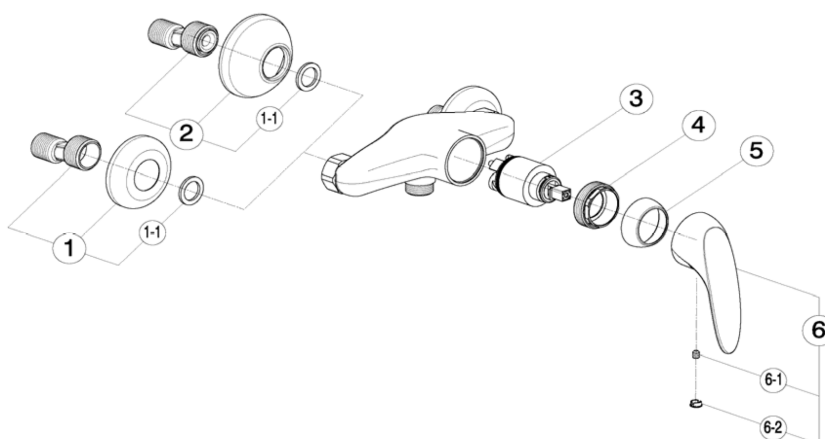

Ducha monomando FLASH_FL000440

MODELO **FL000440**

Ducha monomando, sin conjunto ducha, conexión para flexible 1/2" M

ACABADOS DISPONIBLES

21 21 Cromo

CARACTERÍSTICAS

Recambio Cartucho **ZZ94034000**

Cartucho Monomando 35 mm

Ducha monomando FLASH_FL000440

cisal

FL 00044

NR.	DESCRIZIONE DESCRIPTION BESCHREIBUNG DESCRIPTION	N.CODICE CODE NO. WERSKNR. NR.CODE	NR.	DESCRIZIONE DESCRIPTION BESCHREIBUNG DESCRIPTION	N.CODICE CODE NO. WERSKNR. NR.CODE	NR.	DESCRIZIONE DESCRIPTION BESCHREIBUNG DESCRIPTION	N.CODICE CODE NO. WERSKNR. NR.CODE
1	Eccentrico con rosone Excentric connection with escutcheon S - Anschluss m.Rosette Excentrique + rosace	ZZ927300	6	Leva monocomando "FL" Lever "FL" Hebel "FL" Levier "FL"	ZZ940780			
1-1	Guarnizione NBR 90 SH. 24x16x2,7 Gasket NBR 90 SH. 24x16x2,7 Dichtung NBR 90 SH. 24x14x2,7 Joint NBR 90 SH. 24x14x2,7	ZZ926890	6-1	Grano punta coppa inox M5x6 Screw-stainless steel M5x6 Madenschraube M.5x6 Vis speciale inox M5x6	ZZ940630			
2	Eccentrico con rosone Excentric connection with escutcheon S - Anschluss m.Rosette Excentrique + rosace	ZZ928480	6-2	Placchetta per leva Cap for lever Abdeckkappe f/Hebel Plaqueette levier	ZZ927100			
3	Cartuccia monocomando Mixing valve Kartusche Cartouche mitigeurs	ZZ940340						
4	Calotta bloccaggio cartuccia Nut for mixing valve Mutter f/kartusche Ecrou pour cartouche	ZZ940660						
5	Copricartuccia senza ideogrammi Escutcheon cartridge without ideogram Abdeckkappe ohne Ideogramm Couvre-cartouche sans ideogramme	ZZ940650						