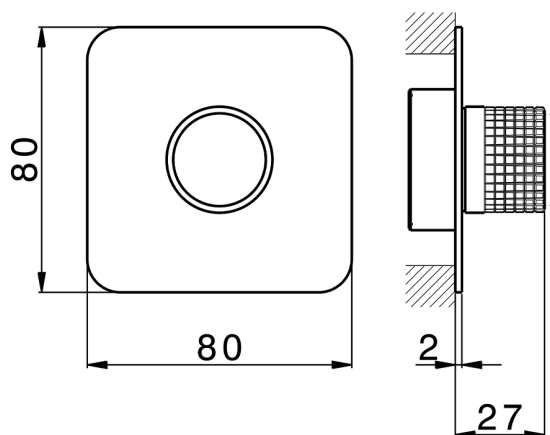

Parte externa para Push&Shower individual PUSH&SHOWER_PS1G6220

MODELO **PS1G6220**

Parte externa para Push&Shower individual, pulsador con diseño cuadrulado, placa embellecedora 80x80 mm, para empotrado Push&Shower