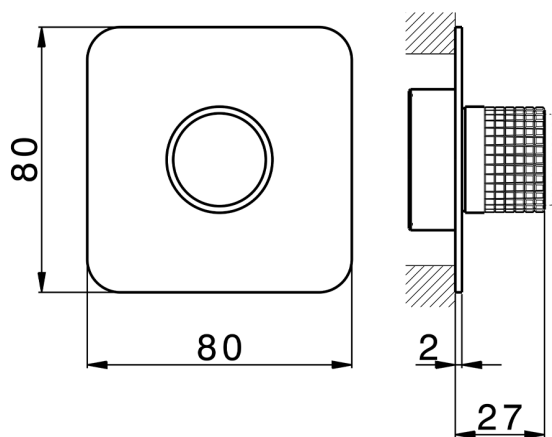

Parte externa para Push&Shower individual PUSH&SHOWER_PS1G6220

MODELO **PS1G6220**

Parte externa para Push&Shower individual, pulsador con diseño cuadrulado, placa embellecedora 80x80 mm, para empotrado Push&Shower