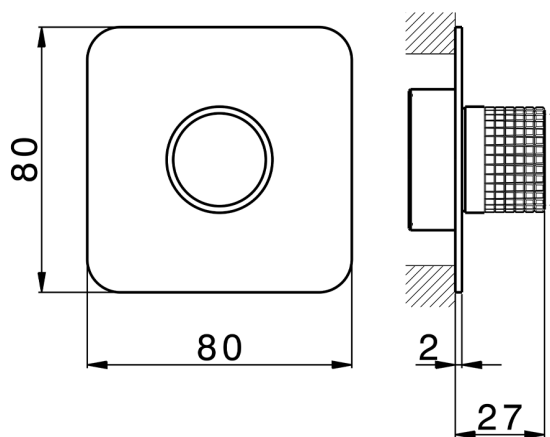

## Parte externa para Push&Shower individual PUSH&SHOWER\_PS1G6220

MODELO **PS1G6220**

Parte externa para Push&Shower individual, pulsador con diseño cuadrículado, placa embellecedora 80x80 mm, para empotrado Push&Shower