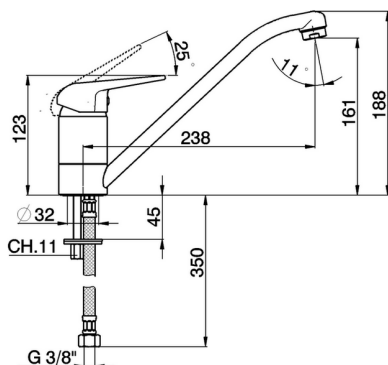

Fregadero monomando KITCHEN_PO000580

MODELO **PO000580**

Fregadero monomando, caño giratorio, latiguillos acero G.3/8"

ACABADOS DISPONIBLES

21 21 Cromo

CARACTERÍSTICAS

Recambio Cartucho **ZZ95629000**

Cartucho Monomando 40 mm

EcoStop

La función EcoStop limita el caudal del agua aproximadamente el 50% de la salida máxima con una leve resistencia en la maneta. Basta con empujar ligeramente más allá de la mitad del tope sólo cuando se requiera la salida máxima de agua. Esto permitirá ahorrar hasta un 50% de agua.