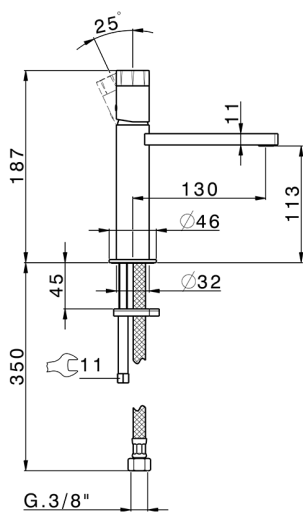

Lavabo monomando large MARBLE X32_X6000504

MODELO **X6000504**

Lavabo monomando large, sin desagüe automático, latiguillos acero G.3/8", con palanca de mármol, Inox AISI 316L

ACABADOS DISPONIBLES

5X 5X Acero Cepillado/Mármol Negro Marquina

CARACTERÍSTICAS

Recambio Cartucho **ZZ96550000**

Cartucho Monomando 25 mm

Lavabo monomando large MARBLE X32_X6000504

X6000504

<https://es.cisal.it/lavabo-monomando-large-marble-x32x6000504>

2024-09-16