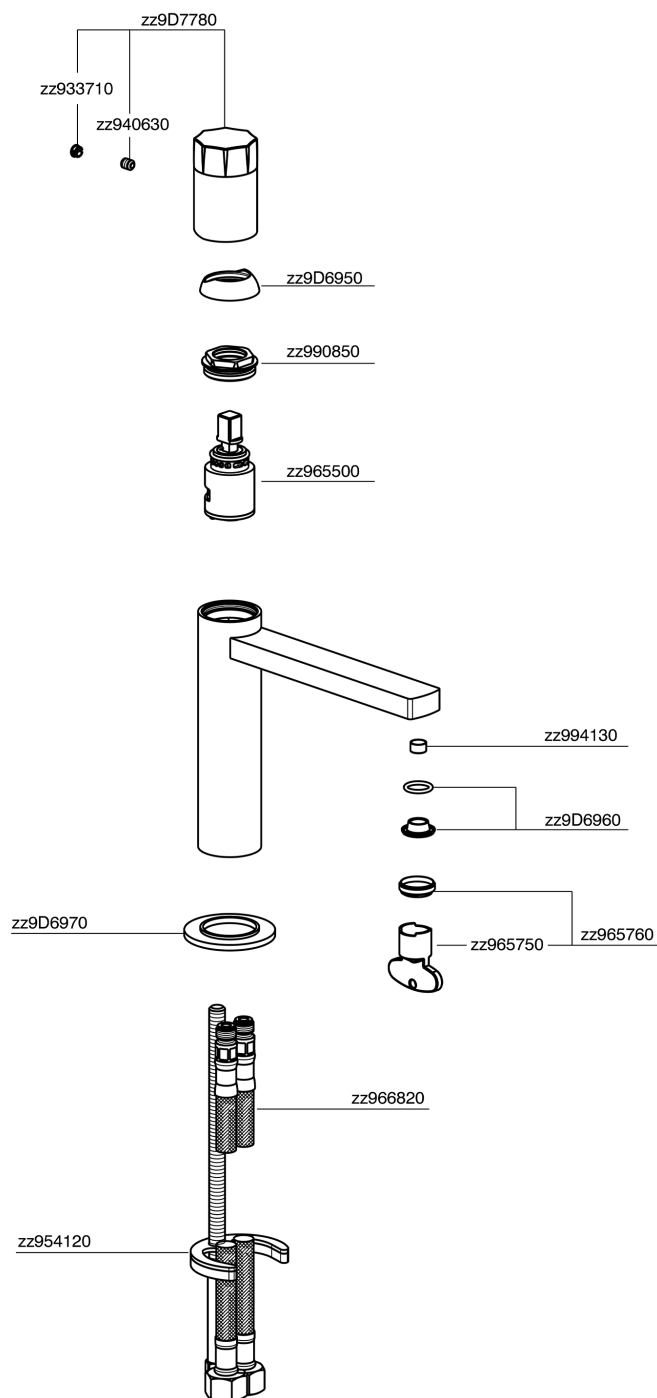

Lavabo monomando large MARBLE X32_X6000504

MODELO **X6000504**

Lavabo monomando large, sin desagüe automático, latiguillos acero G.3/8", con palanca de mármol, Inox AISI 316L

ACABADOS DISPONIBLES

5X 5X Acero Cepillado/Mármol Negro Marquina

CARACTERÍSTICAS

Recambio Cartucho **ZZ96550000**

Cartucho Monomando 25 mm

Lavabo monomando large MARBLE X32_X6000504

X6000504

<https://es.cisal.it/lavabo-monomando-large-marble-x32x6000504>

2024-09-16