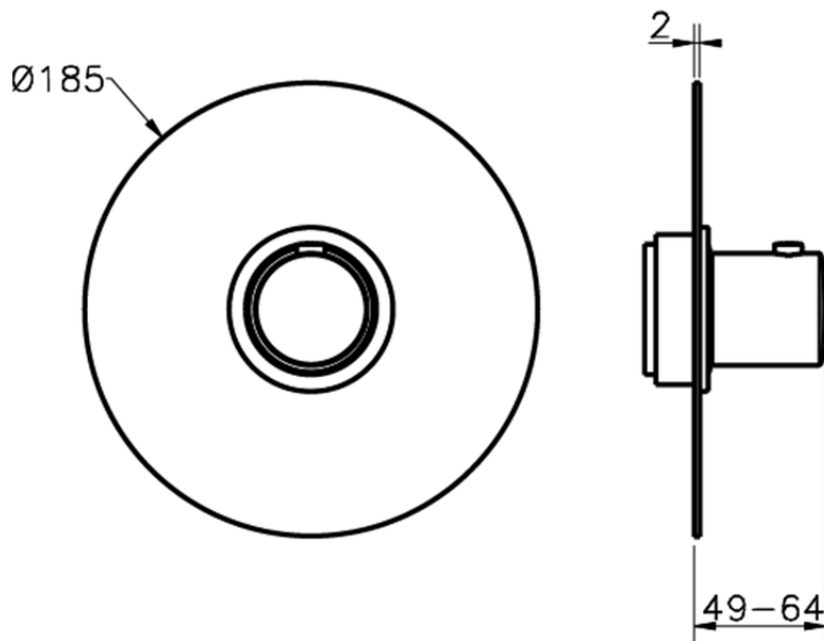

Parte externa termostático ducha empotrada SLIM_SM007200

SM007200

<https://es.cisal.it/parte-externa-termostatico-ducha-empotrada-slim-sm007200>

Piastra/Plate/Plaque/Platte/Placa

2-3mm: XX 25-40 YY 76-91

10mm: XX 16-31 YY 65-80

ZA007220

<https://es.cisal.it/parte-empotrada-termostatico-3-4-empotrado-za007220>

2026-05-03