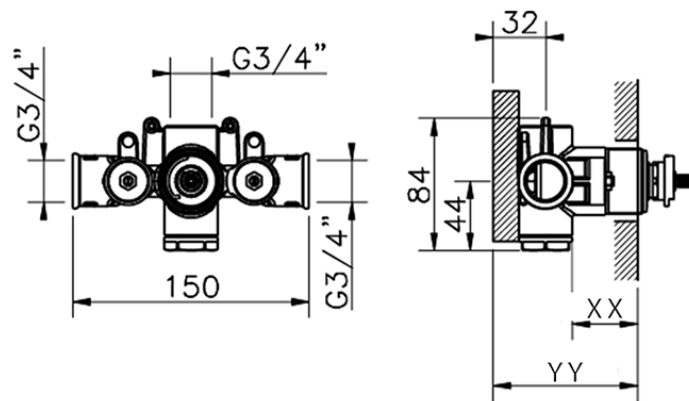

Parte externa termostático ducha empotrada SLIM_SM007200

SM007200

<https://es.cisal.it/parte-externa-termostatico-ducha-empotrada-slim-sm007200>

Piastra/Plate/Plaque/Platte/Placa

2-3mm: XX 25-40 YY 76-91

10mm: XX 16-31 YY 65-80

ZA007220

<https://es.cisal.it/parte-empotrada-termostatico-3-4-empotrado-za007220>

2026-05-04