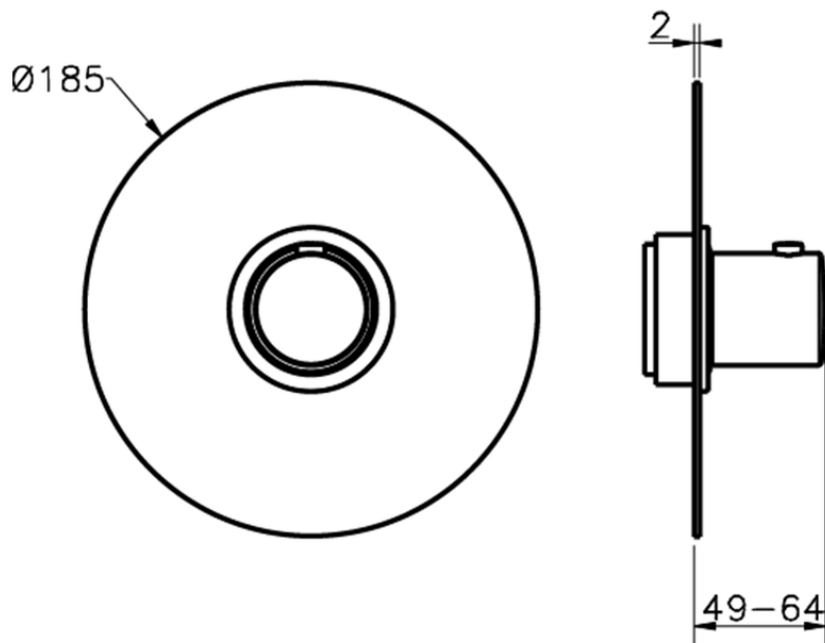

Parte externa termostático ducha empotrada SLIM_SM007200

SM007200

<https://es.cisal.it/parte-externa-termostatico-ducha-empotrada-slim-sm007200>

Piastra/Plate/Plaque/Platte/Placa

2-3mm: XX 25-40 YY 76-91

10mm: XX 16-31 YY 65-80

ZA007220

<https://es.cisal.it/parte-empotrada-termostatico-3-4-empotrado-za007220>

2026-06-18