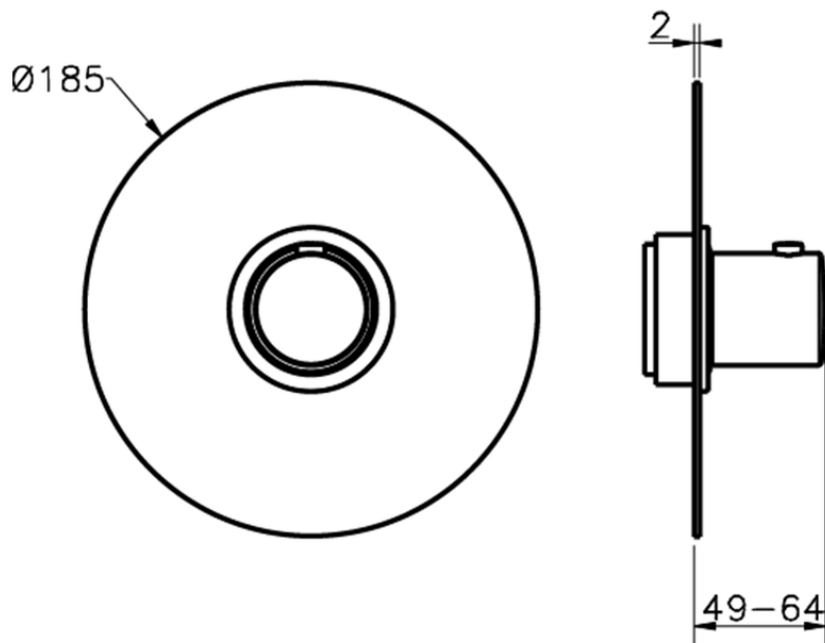

Parte externa termostático ducha empotrada SLIM_SM007200

SM007200

<https://es.cisal.it/parte-externa-termostatico-ducha-empotrada-slim-sm007200>

Piastra/Plate/Plaque/Platte/Placa

2-3mm: XX 25-40 YY 76-91

10mm: XX 16-31 YY 65-80

ZA007220

<https://es.cisal.it/parte-empotrada-termostatico-3-4-empotrado-za007220>

2026-05-04