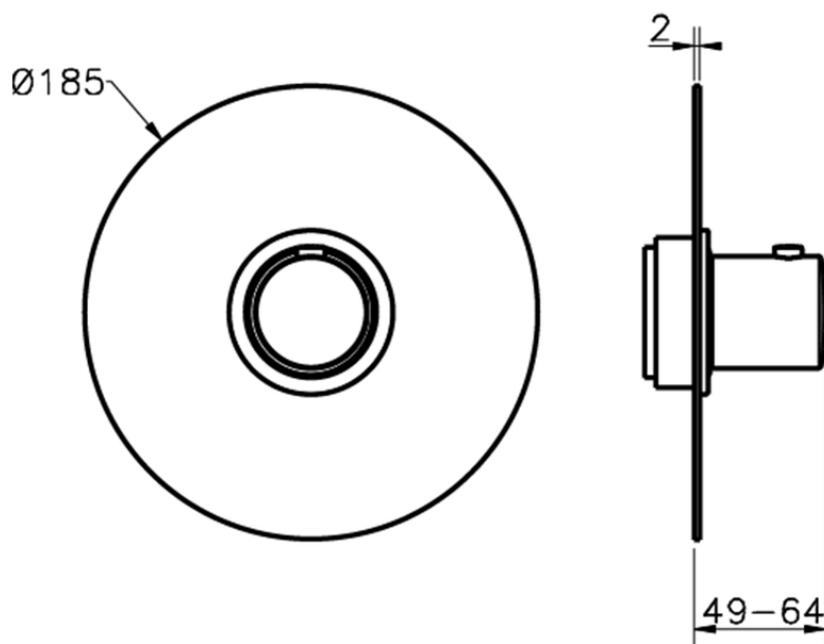

Parte externa termostático ducha empotrada SLIM_SM007200

SM007200

<https://es.cisal.it/parte-externa-termostatico-ducha-empotrada-slim-sm007200>

Piastra/Plate/Plaque/Platte/Placa

2-3mm: XX 25-40 YY 76-91

10mm: XX 16-31 YY 65-80

ZA007220

<https://es.cisal.it/parte-empotrada-termostatico-3-4-empotrado-za007220>

2026-06-18