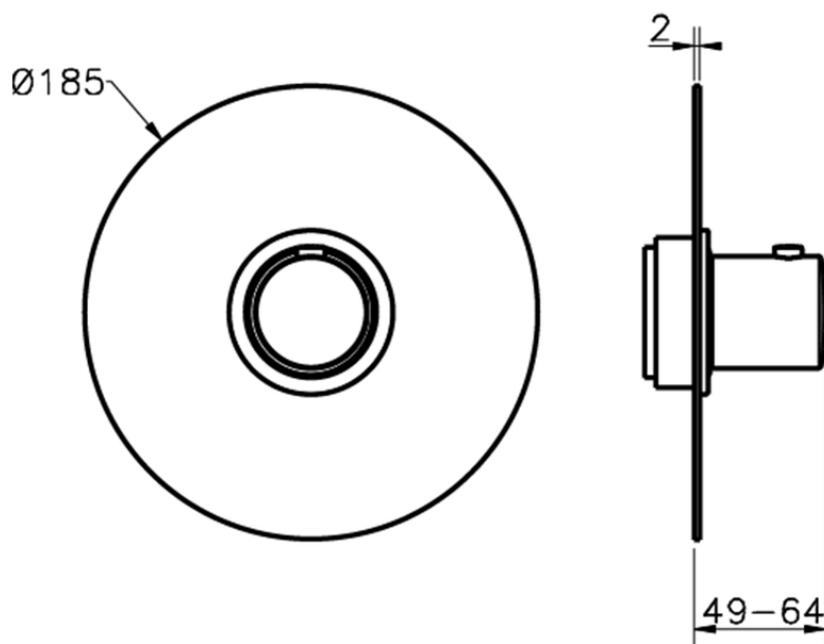

Parte externa termostático ducha empotrada SLIM_SM007200

SM007200

<https://es.cisal.it/parte-externa-termostatico-ducha-empotrada-slim-sm007200>

Piastra/Plate/Plaque/Platte/Placa
2-3mm: XX 25-40 YY 76-91
10mm: XX 16-31 YY 65-80

ZA007220

<https://es.cisal.it/parte-empotrada-termostatico-3-4-empotrado-za007220>

2026-05-04