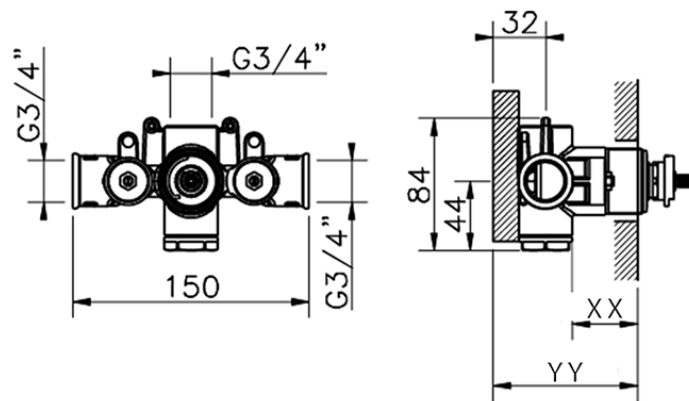

Parte externa termostático ducha empotrada SLIM_SM007200

SM007200

<https://es.cisal.it/parte-externa-termostatico-ducha-empotrada-slim-sm007200>

Piastra/Plate/Plaque/Platte/Placa
2-3mm: XX 25-40 YY 76-91
10mm: XX 16-31 YY 65-80

ZA007220

<https://es.cisal.it/parte-empotrada-termostatico-3-4-empotrado-za007220>

2026-05-04