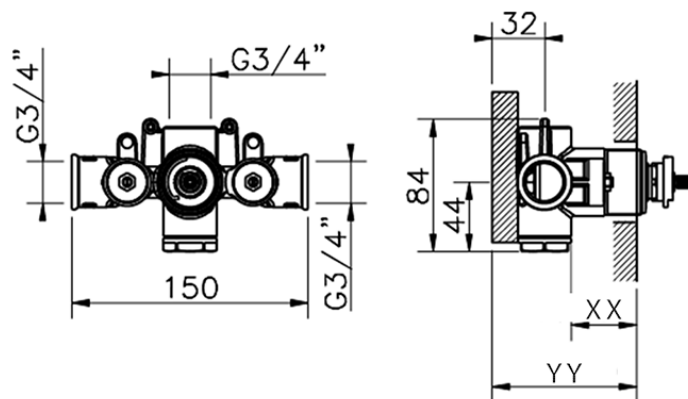

Parte empotrada termostático 3/4" EMPOTRADO_ZA007220

Piastra/Plate/Plaque/Platte/Placa

2-3mm: XX 25-40 YY 76-91

10mm: XX 16-31 YY 65-80