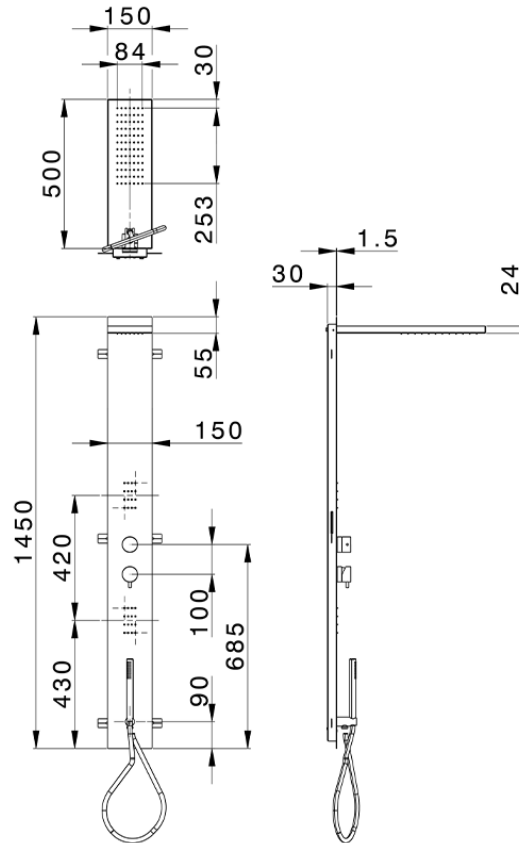

## Panel de ducha monomando 3 funciones COLUMNAS DUCHA\_ZS005040

ZS005040

<https://es.cisal.it/panel-de-ducha-monomando-3-funciones-columnas-ducha-zs005040>

2025-01-15