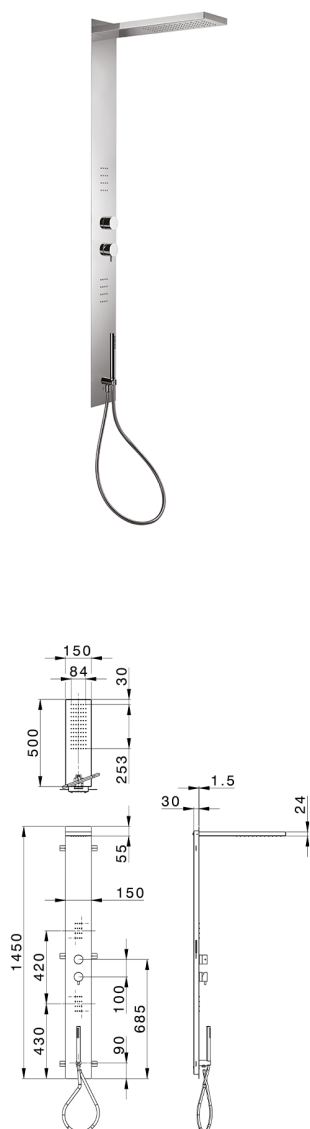

Panel de ducha monomando 3 funciones COLUMNAS DUCHA_ZS005040

MODELO **ZS005040**

Panel de ducha monomando 3 funciones, panel ducha de acero inoxidable AISI 304, devistop 3 salidas, soporte duchita con toma de agua, duchita una función Ø 23 mm de Latón, 2 rociadores frontales, rociador rectangular 150x500x24 mm de Inox, función lluvia, flexible PVC 150 cm

ACABADOS DISPONIBLES

-  **40** 40 Negro Mate
-  **4Q** 4Q Blanco Mate
-  **D1** D1 Inox Cepillado
-  **D2** D2 Inox brillo

CARACTERÍSTICAS

Monomando **1**
 Recambio Cartucho **ZZ99751000**
Cartucho Monomando 35 mm