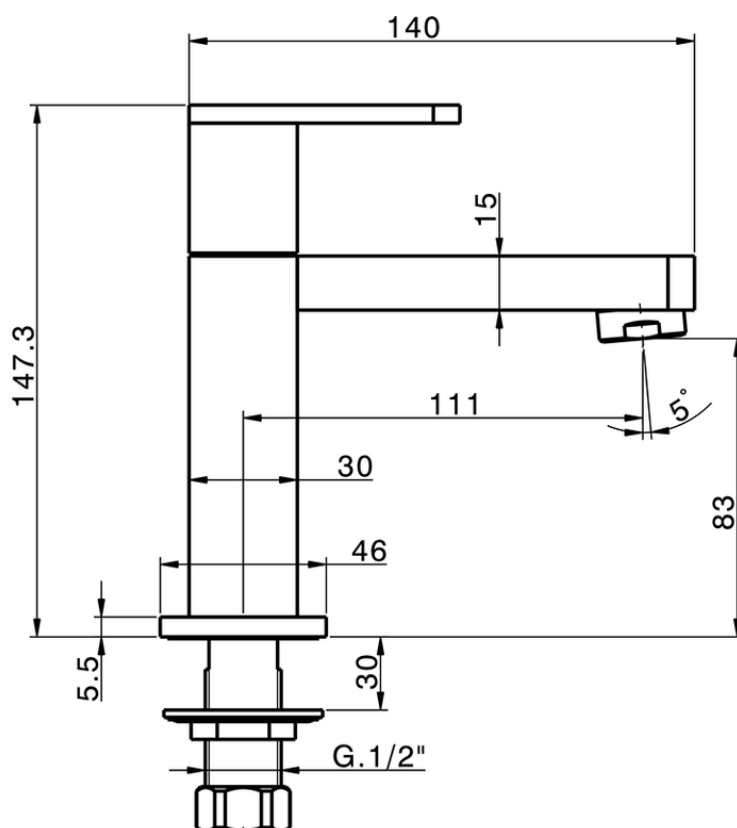

Grifo de un sólo agua ROADSTER ACCENT_RR000900

RR000900

<https://es.cisal.it/grifo-de-un-solo-agua-roadster-accent-rr000900>

2024-11-21