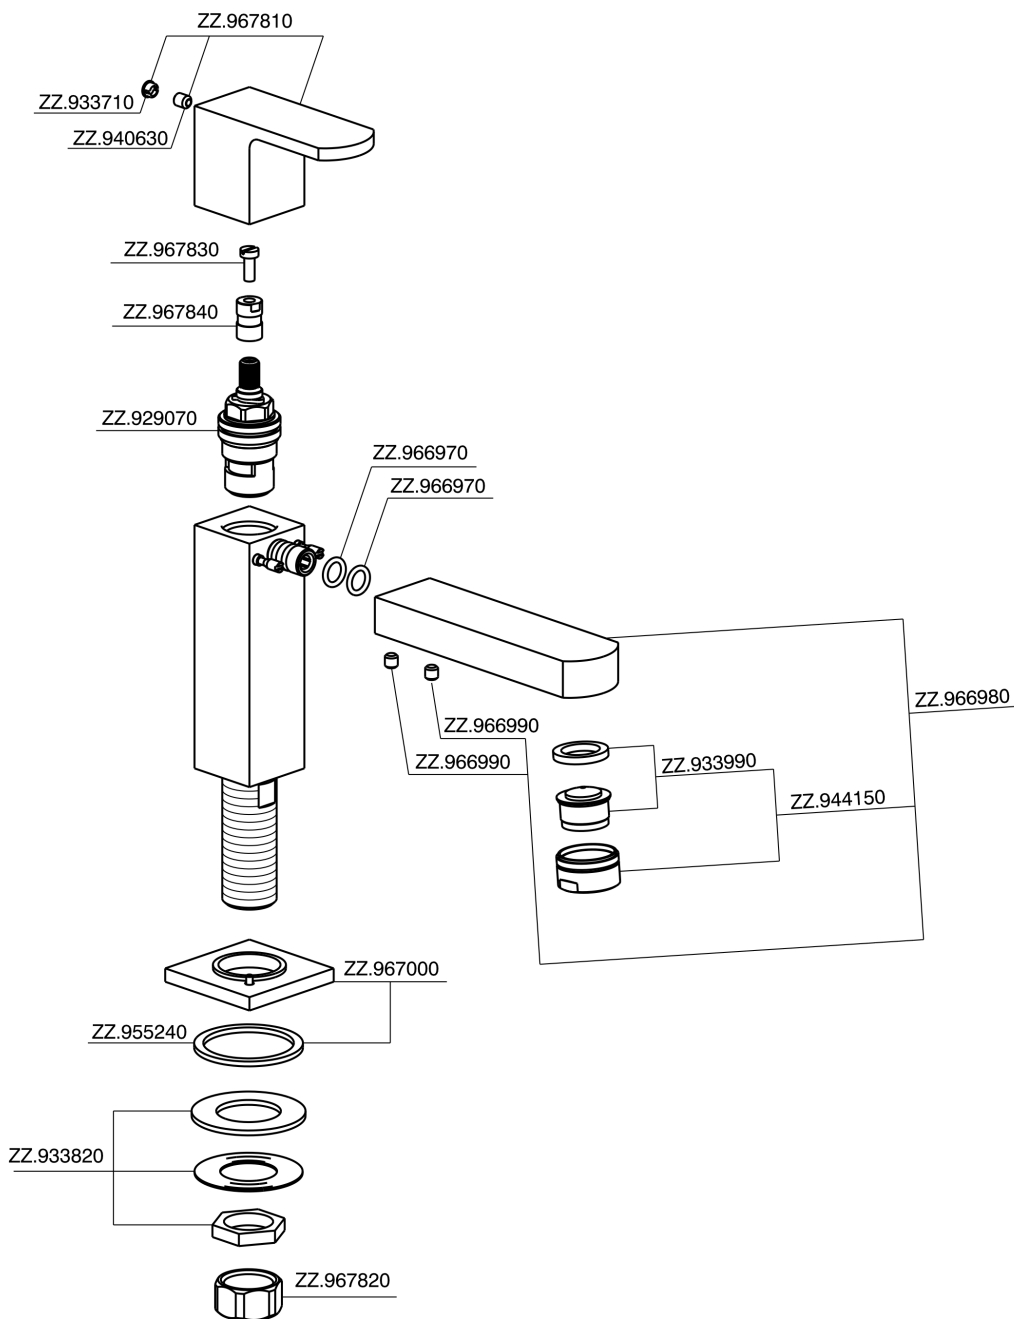

Grifo de un sólo agua ROADSTER ACCENT_RR000900

MODELO **RR000900**

Grifo de un sólo agua, sin desagüe automático, sin latiguillos

ACABADOS DISPONIBLES

21 21 Cromo

CARACTERÍSTICAS

Grifo de un sólo agua ROADSTER ACCENT_RR000900

RR000900

<https://es.cisal.it/grifo-de-un-solo-agua-roadster-accent-rr000900>

2024-11-21