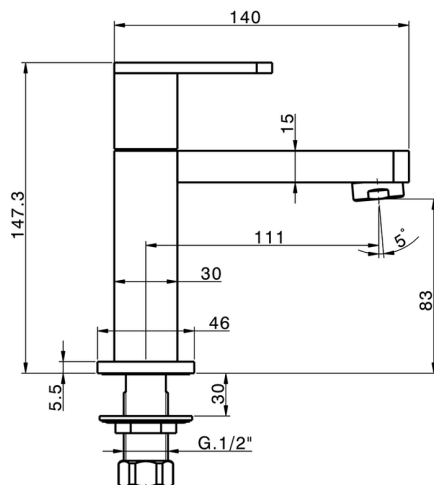

Grifo de un sólo agua ROADSTER ACCENT_RR000900

MODELO **RR000900**

Grifo de un sólo agua, sin desagüe automático, sin latiguillos

ACABADOS DISPONIBLES

21 21 Cromo

CARACTERÍSTICAS

Grifo de un sólo agua ROADSTER ACCENT_RR000900

RR000900

<https://es.cisal.it/grifo-de-un-solo-agua-roadster-accent-rr000900>

2024-11-21