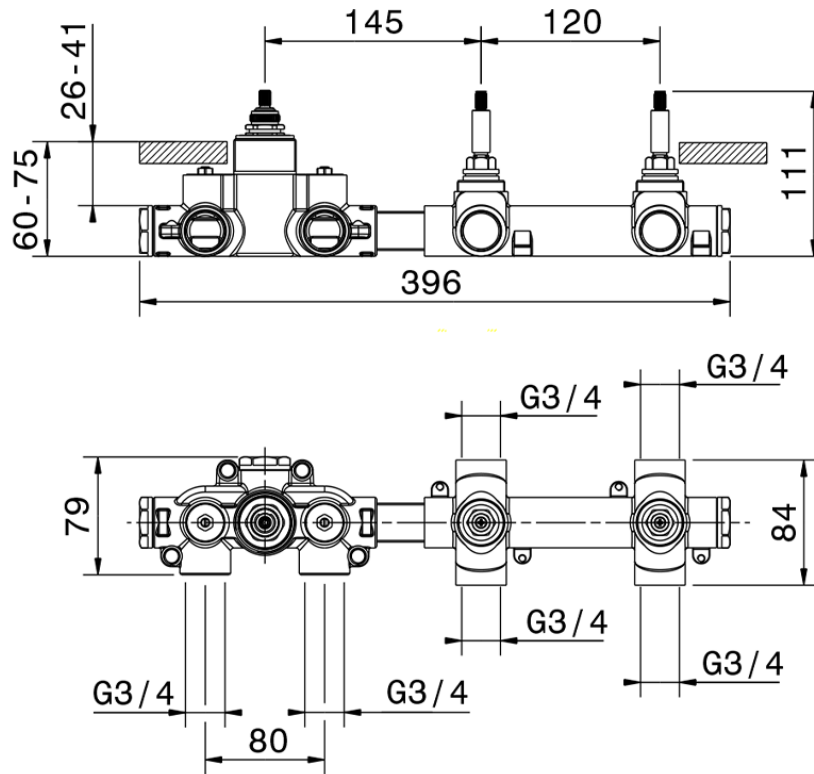

Parte externa termostático ducha 2 funciones NUANCE X32_X100R200

X100R200

<https://es.cisal.it/parte-externa-termostatico-ducha-2-funciones-nuance-x32x100r200>

ZA00V200

<https://es.cisal.it/parte-empotrada-termostatico-ducha-2-funciones-empotradoza00v200>

ZA00R200

<https://es.cisal.it/parte-empotrada-termostatico-ducha-2-funciones-empotradoza00r200>

2024-10-18