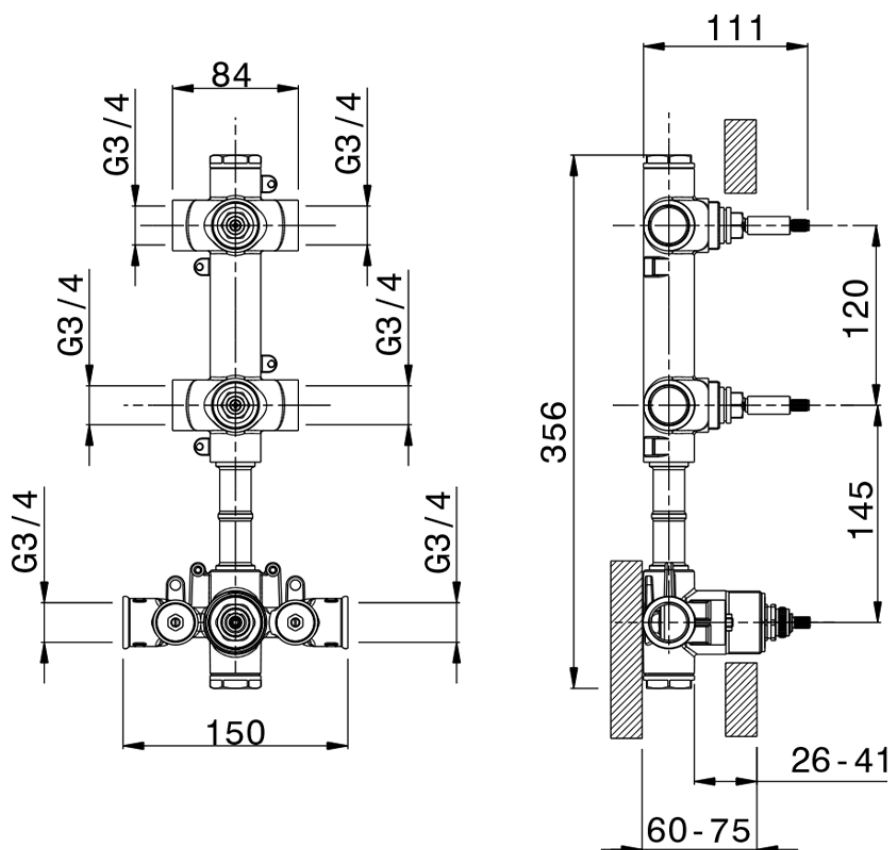

Parte externa termostático ducha 2 funciones NUANCE X32_X100R200

X100R200

<https://es.cisal.it/parte-externa-termostatico-ducha-2-funciones-nuance-x32x100r200>

ZA00V200

<https://es.cisal.it/parte-empotrada-termostatico-ducha-2-funciones-empotradoza00v200>

ZA00R200

<https://es.cisal.it/parte-empotrada-termostatico-ducha-2-funciones-empotradoza00r200>

2024-10-18