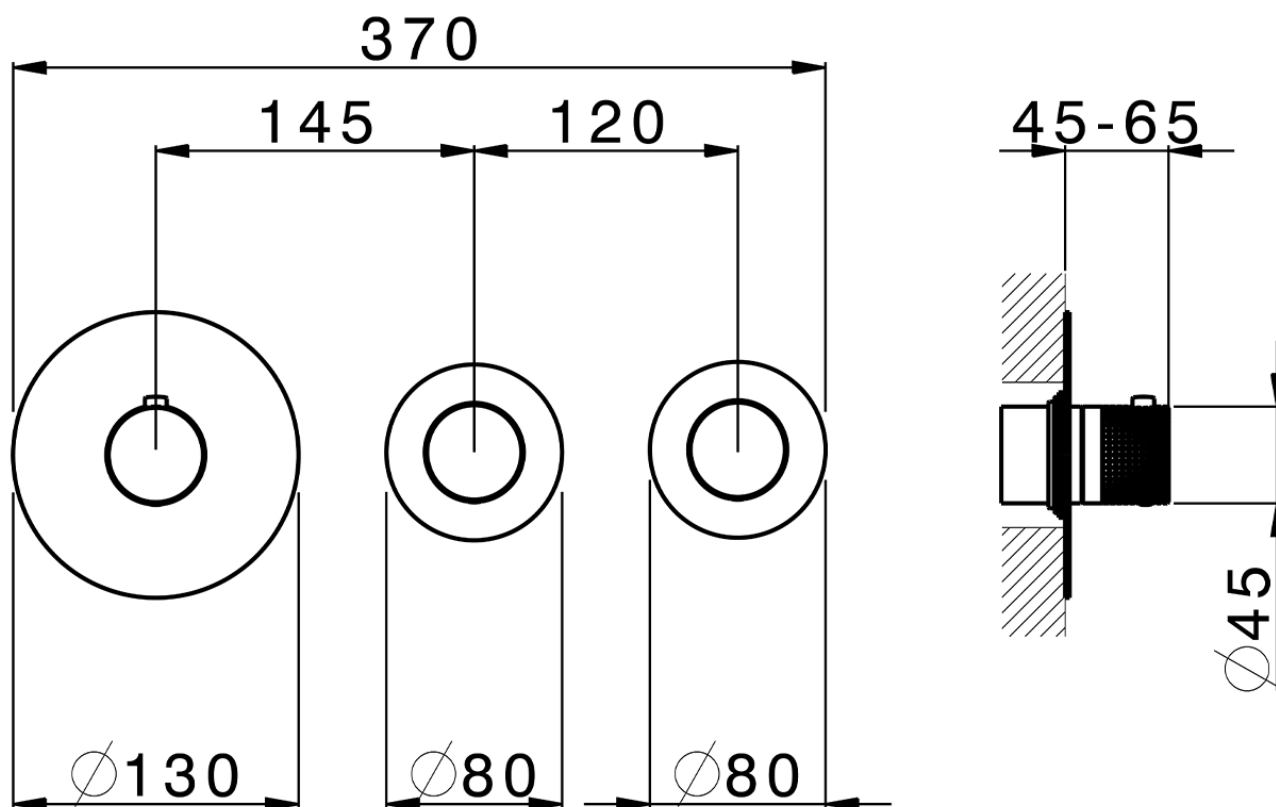

Parte externa termostático ducha 2 funciones NUANCE X32_X100R200

X100R200

<https://es.cisal.it/parte-externa-termostatico-ducha-2-funciones-nuance-x32x100r200>

ZA00V200

<https://es.cisal.it/parte-empotrada-termostatico-ducha-2-funciones-empotradoza00v200>

ZA00R200

<https://es.cisal.it/parte-empotrada-termostatico-ducha-2-funciones-empotradoza00r200>

2024-10-18