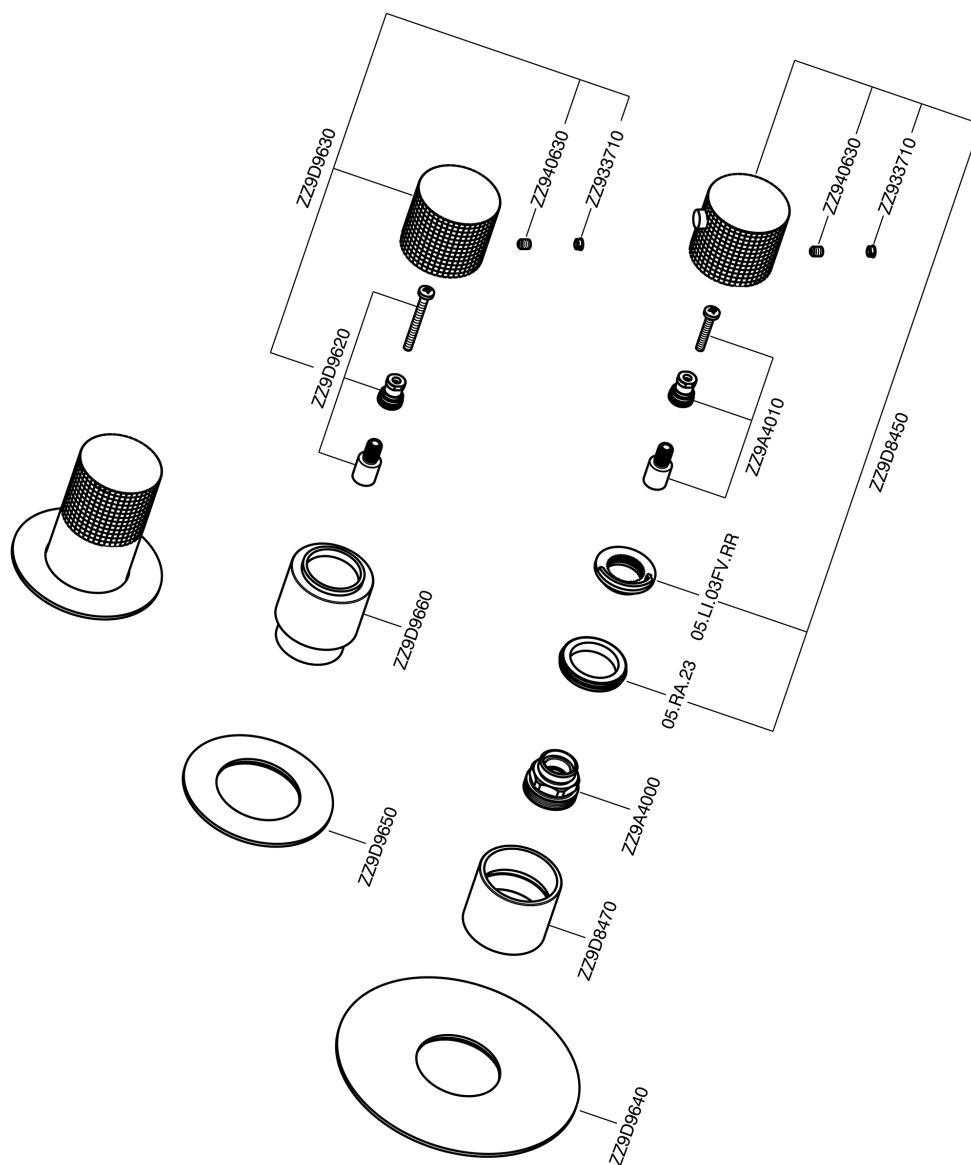

Parte externa termostático ducha 2 funciones NUANCE X32_X100R200

X100R200

<https://es.cisal.it/parte-externa-termostatico-ducha-2-funciones-nuance-x32x100r200>

Parte empotrada termostático ducha 2 funciones EMPOTRADO_ZA00V200

ZA00V200

<https://es.cisal.it/parte-empotrada-termostatico-ducha-2-funciones-empotradoza00v200>

Parte empotrada termostático ducha 2 funciones EMPOTRADO_ZA00R200

ZA00R200

<https://es.cisal.it/parte-empotrada-termostatico-ducha-2-funciones-empotradoza00r200>