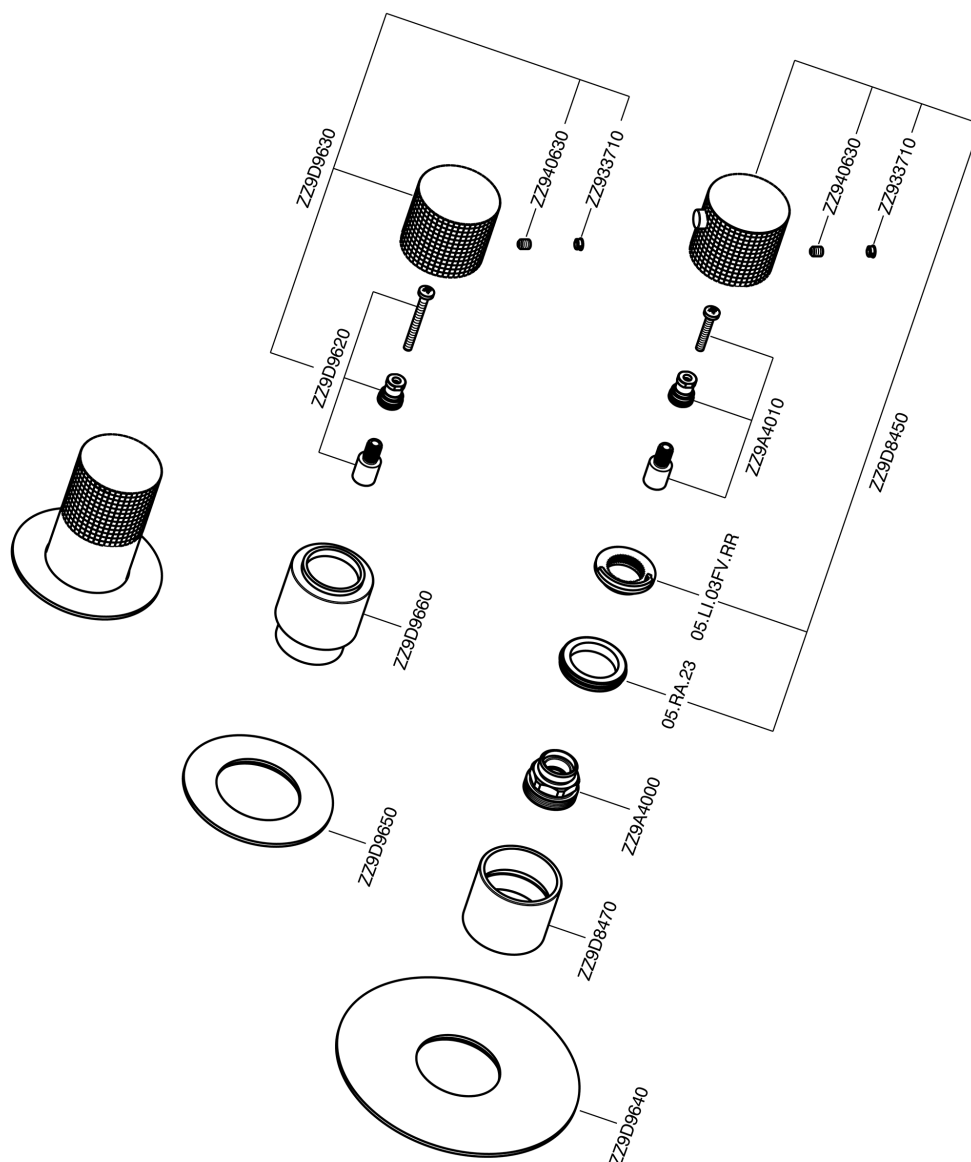

Parte externa termostático ducha 2 funciones NUANCE X32_X100R200

X100R200

<https://es.cisal.it/parte-externa-termostatico-ducha-2-funciones-nuance-x32x100r200>

Parte empotrada termostático ducha 2 funciones EMPOTRADO_ZA00V200

ZA00V200

<https://es.cisal.it/parte-empotrada-termostatico-ducha-2-funciones-empotradoza00v200>

Parte empotrada termostático ducha 2 funciones EMPOTRADO_ZA00R200

ZA00R200

<https://es.cisal.it/parte-empotrada-termostatico-ducha-2-funciones-empotradoza00r200>