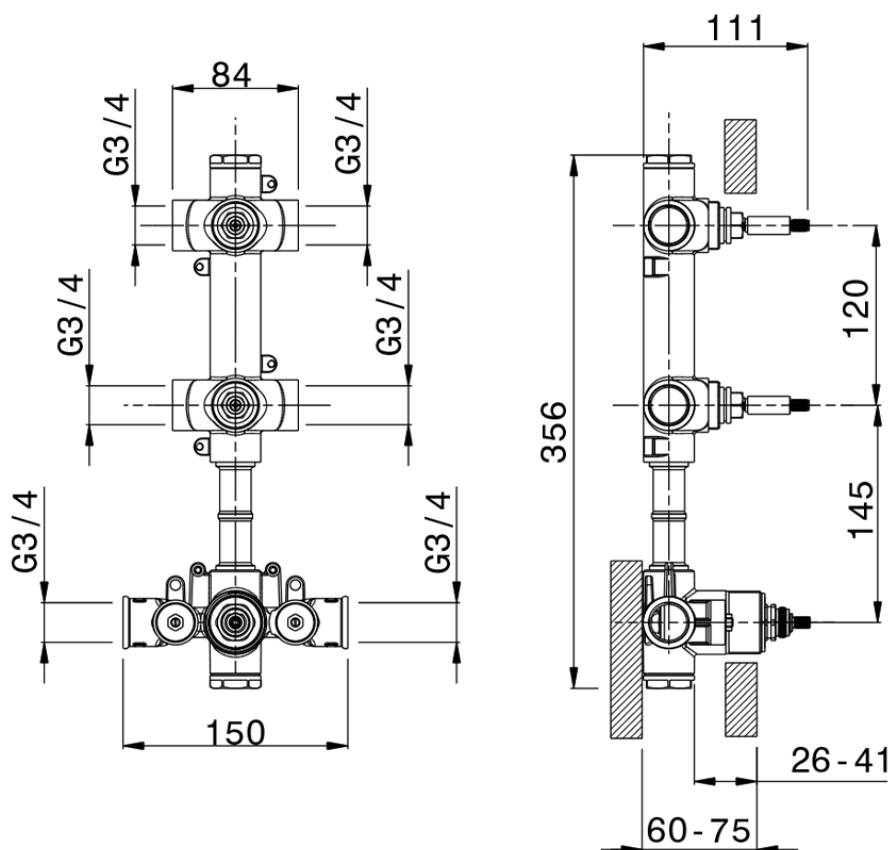

Parte externa termostático ducha 2 funciones NUANCE X32_X100R200

X100R200

<https://es.cisal.it/parte-externa-termostatico-ducha-2-funciones-nuance-x32x100r200>

ZA00V200

<https://es.cisal.it/parte-empotrada-termostatico-ducha-2-funciones-empotradoza00v200>

ZA00R200

<https://es.cisal.it/parte-empotrada-termostatico-ducha-2-funciones-empotradoza00r200>

2024-10-18