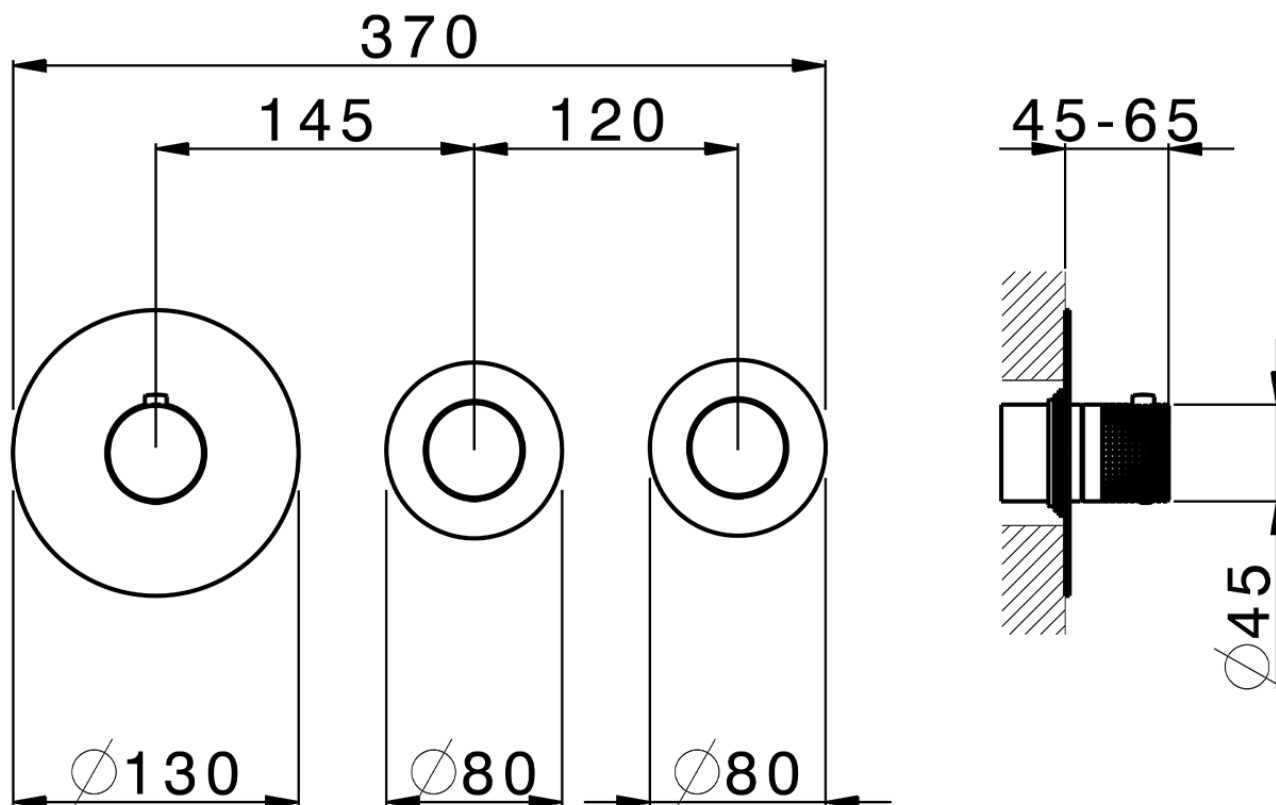

Parte externa termostático ducha 2 funciones NUANCE X32_X100R200

X100R200

<https://es.cisal.it/parte-externa-termostatico-ducha-2-funciones-nuance-x32x100r200>

ZA00V200

<https://es.cisal.it/parte-empotrada-termostatico-ducha-2-funciones-empotradoza00v200>

ZA00R200

<https://es.cisal.it/parte-empotrada-termostatico-ducha-2-funciones-empotradoza00r200>

2024-10-18