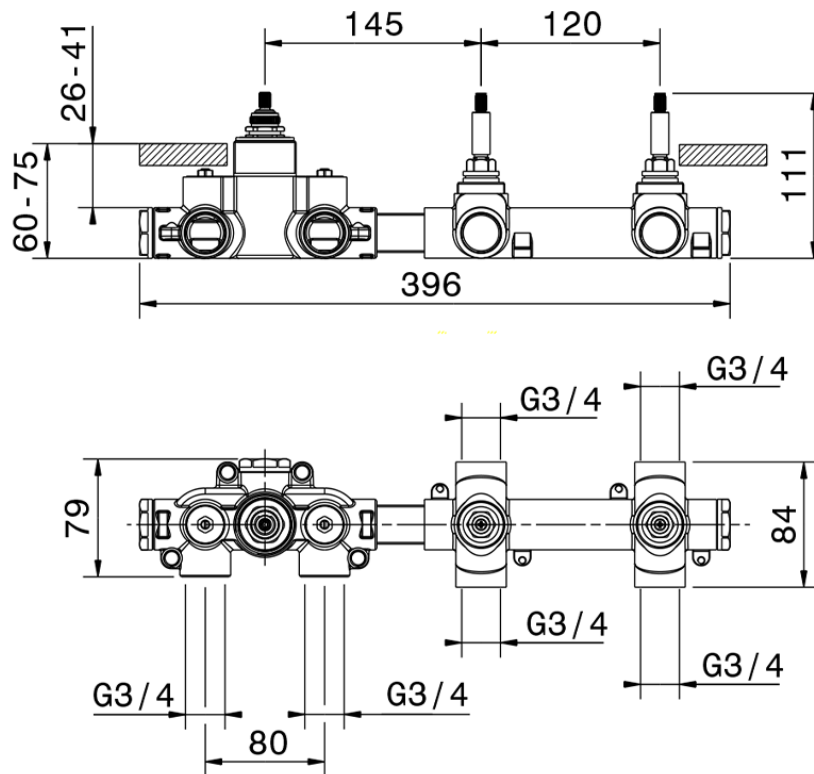

Parte externa termostático ducha 2 funciones NUANCE X32_X100R200

X100R200

<https://es.cisal.it/parte-externa-termostatico-ducha-2-funciones-nuance-x32x100r200>

ZA00V200

<https://es.cisal.it/parte-empotrada-termostatico-ducha-2-funciones-empotradoza00v200>

ZA00R200

<https://es.cisal.it/parte-empotrada-termostatico-ducha-2-funciones-empotradoza00r200>

2024-10-18