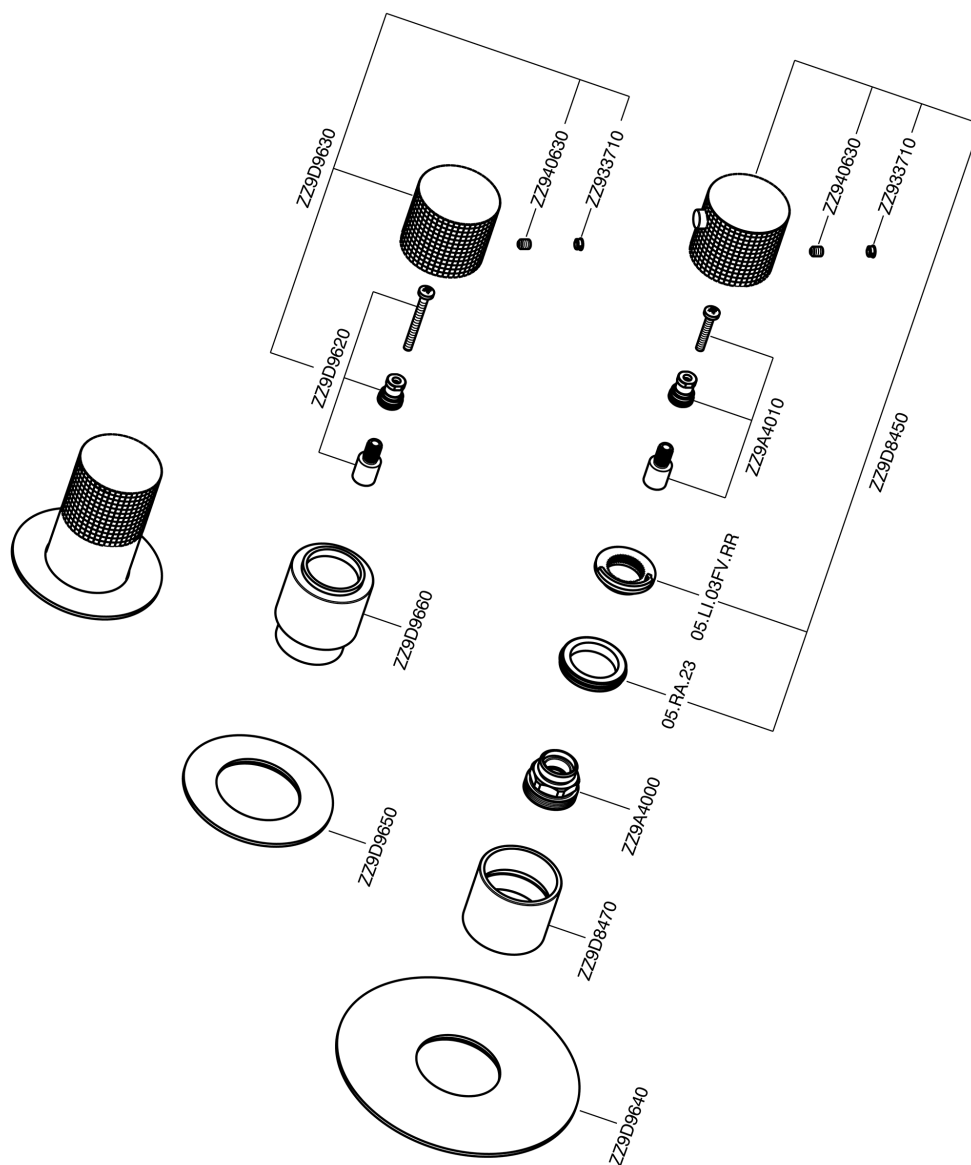

## Parte externa termostático ducha 2 funciones NUANCE X32\_X100R200

X100R200

<https://es.cisal.it/parte-externa-termostatico-ducha-2-funciones-nuance-x32x100r200>

## Parte empotrada termostático ducha 2 funciones EMPOTRADO\_ZA00V200

ZA00V200

<https://es.cisal.it/parte-empotrada-termostatico-ducha-2-funciones-empotradoza00v200>

## Parte empotrada termostático ducha 2 funciones EMPOTRADO\_ZA00R200

ZA00R200

<https://es.cisal.it/parte-empotrada-termostatico-ducha-2-funciones-empotradoza00r200>

2024-10-18