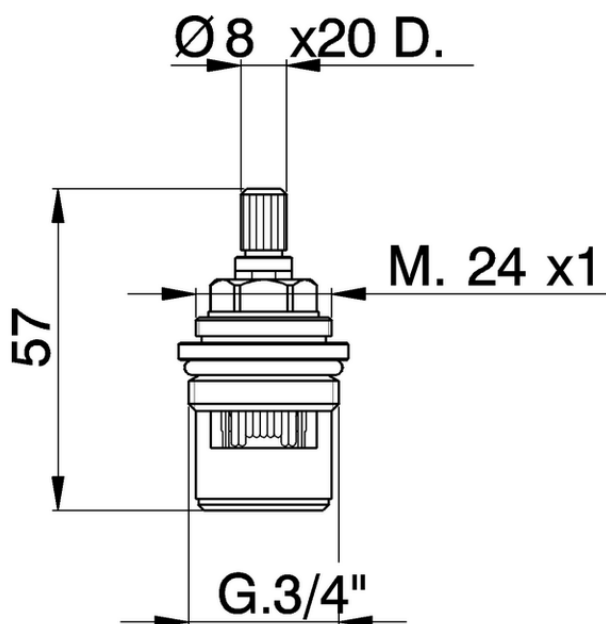

**Montura cerámica 3/4" SX 90- REPUESTOS\_ZZ942520**

ZZ942520

<https://es.cisal.it/montura-ceramica-3-4-sx-90-repuestos-zz942520>

2024-12-22