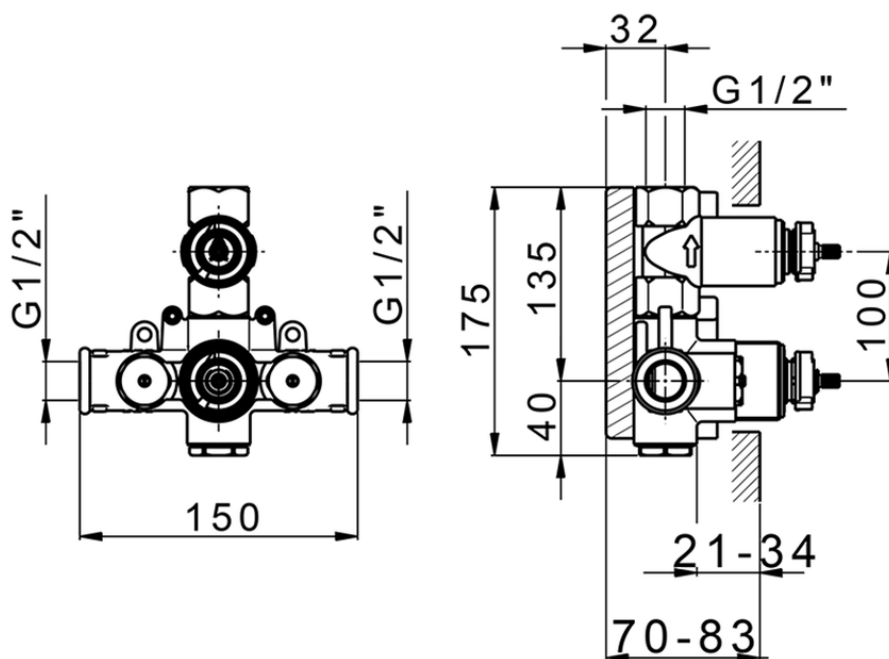

Parte externa termostático ducha emp. 1 salida CHERIE_CX009300

CX009300

<https://es.cisal.it/parte-externa-termostatico-ducha-emp-1-salida-cherie-cx009300>

ZA009300

<https://es.cisal.it/parte-empotrada-termostatico-ducha-1-salida-empotrado-za009300>