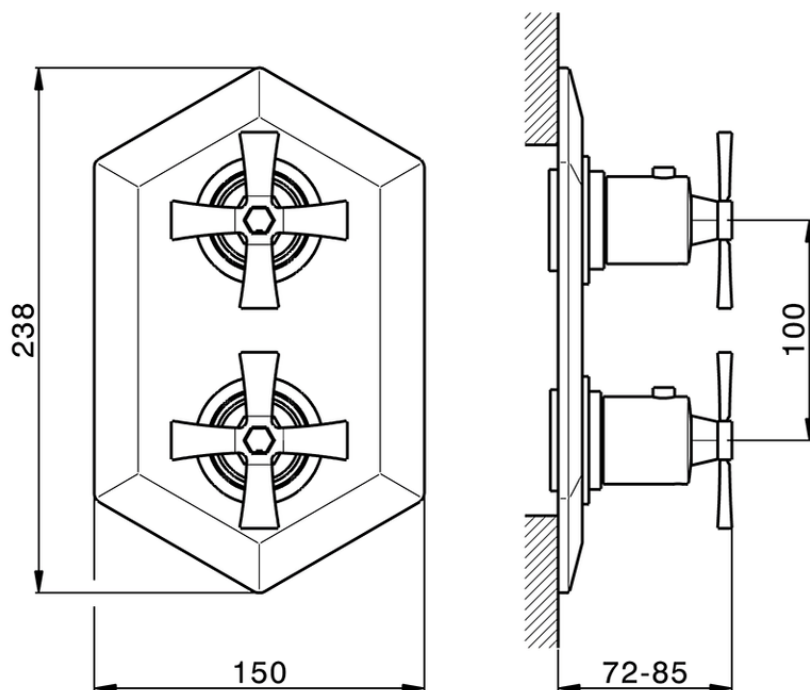

Parte externa termostático ducha emp. 1 salida CHERIE_CX009300

CX009300

<https://es.cisal.it/parte-externa-termostatico-ducha-emp-1-salida-cherie-cx009300>

ZA009300

<https://es.cisal.it/parte-empotrada-termostatico-ducha-1-salida-empotrado-za009300>